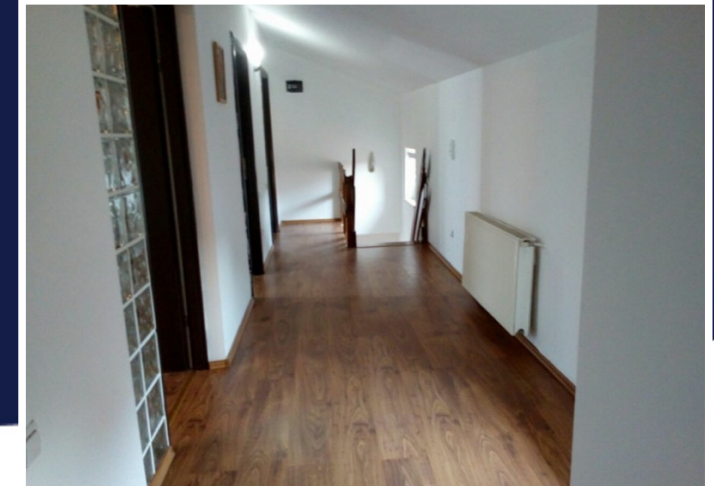

SPATIU BIROURI, 140MP, SOMESENI
ID: P8610

DE INCHIRIAT

PERSOANA DE CONTACT:
TELEFON: 0264.597584
EMAIL: office@weltimobiliare.ro