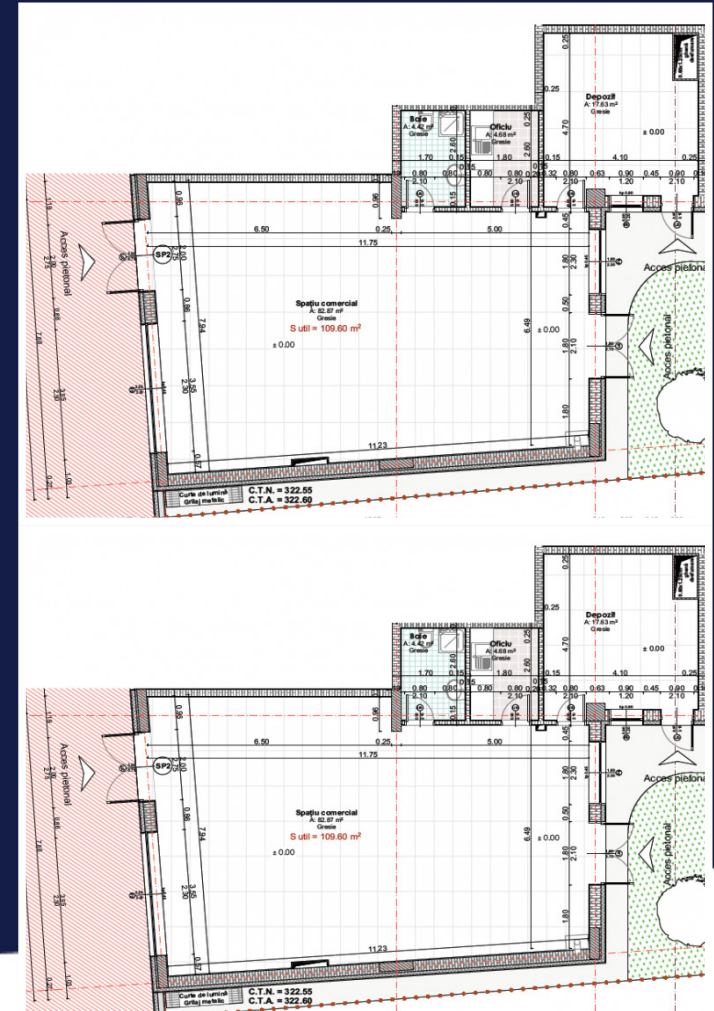

**SPATIU DE INCHIRIAT IN SOMESANI LA ARTERA  
PRINCIPALA, 109 MP, VITRINA  
ID: P5022**

**DE INCHIRIAT**

**Pret: €1,250/month**

**Supr. utila: 109 m<sup>2</sup>**

**Nr. incaperi: 2**

**PERSOANA DE CONTACT: MIHAI-SEBASTIAN POP  
TEL.MOBIL: 0727.228818  
EMAIL: office@weltimobiliare.ro**