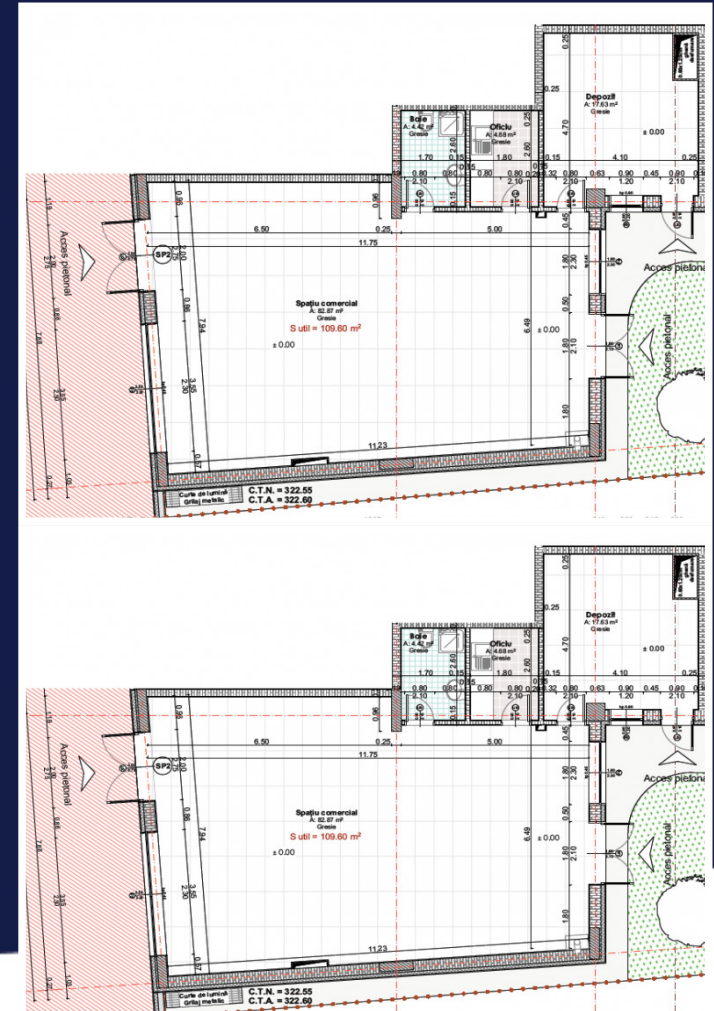

**SPATIU DE INCHIRIAT IN SOMESENI LA ARTERA
PRINCIPALA, 109 MP, VITRINA
ID: P5022**

DE INCHIRIAT

Pret: €1,250/month

Supr. utila: 109 m²

Nr. incaperi: 2

PERSOANA DE CONTACT: MIHAI-SEBASTIAN POP
TEL.MOBIL: 0727.228818
EMAIL: office@weltimobiliare.ro