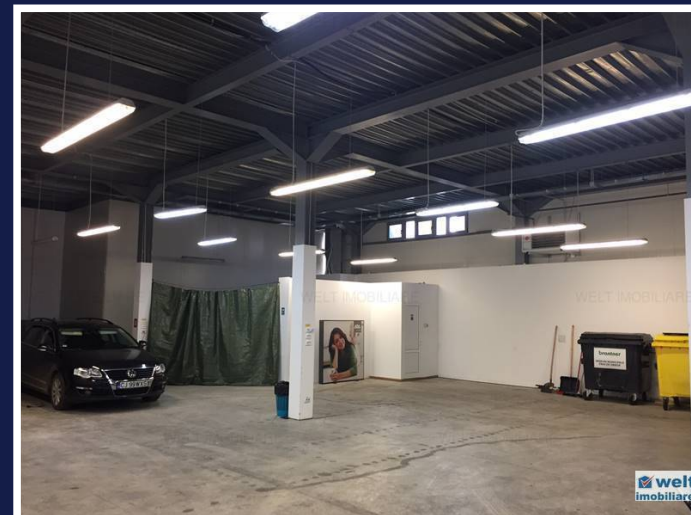

SPATIU MODERN, 200MP TOATE UTILITATILE,
IDEAL ACTIVITATI CURATE, ZONA AMBIENT
ID: 1422Q

DE INCHIRIAT

PERSOANA DE CONTACT: COTLIN BONTE
TEL.MOBIL: 0799.994041
EMAIL: office@weltimobiliare.ro