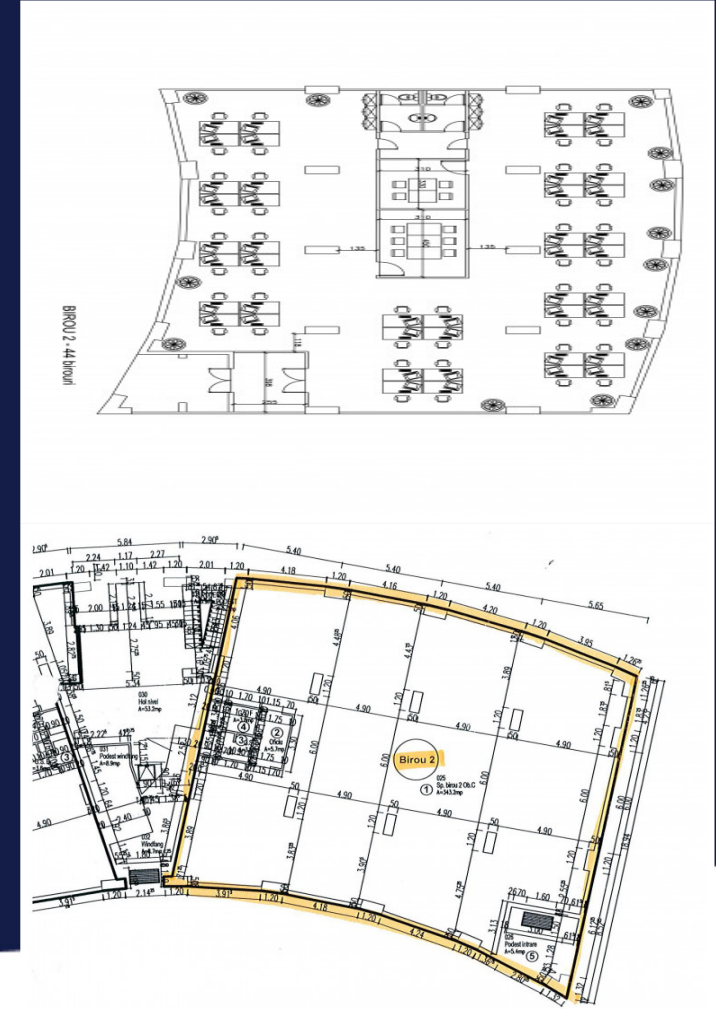

**SPATIU BIROURI CLASA A OPEN SPACE
362MP IN PLOPILOR VEST
ID: P13405**

DE INCHIRIAT

Pret: €4,344/month

Supr. utila: 362 m²

Nr. incaperi: 1

Nr. bai: 2

PERSOANA DE CONTACT: CĂTĂLIN BONTE

TEL.MOBIL: 0799.994041