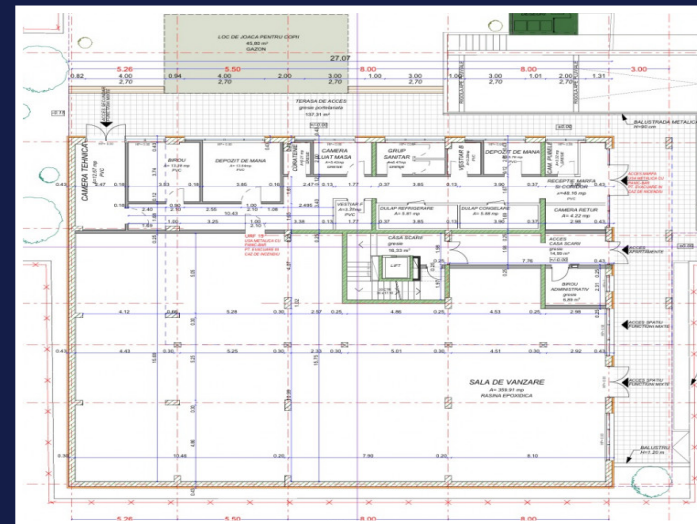

SPATIU PARTER 492MP, H=3M, PARCARI,  
ZONA OMV MARASTI  
ID: P44816

DE INCHIRIAT

Pret: €6,888/month

Supr. utila: 492 m<sup>2</sup>

Nr. incaperi: 1

Nr. bai: 4

PERSOANA DE CONTACT: COTLIN BONTE

TEL.MOBIL: 0799.994041