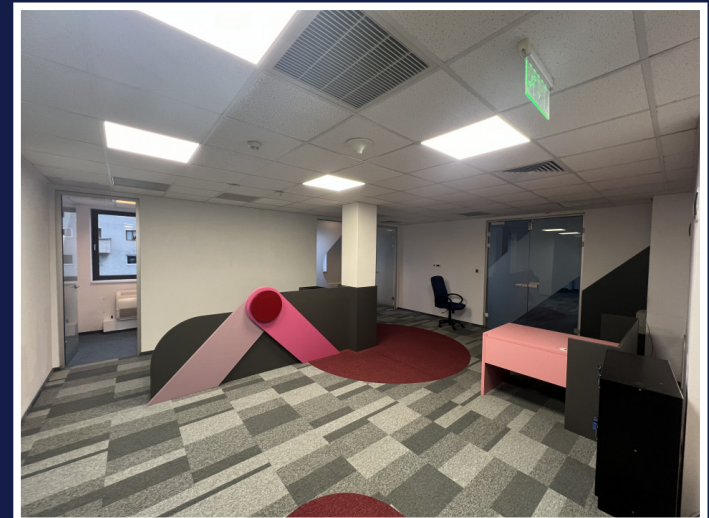

INCHIRIERE BIROURI CLADIRE OFFICE, 220 MP
SAU 350MP, ZONA MARASTI-DOROBANTILOR
ID: P40811

DE INCHIRIAT

Pret: €2,200/month

Supr. utila: 220 m²

Nr. bai: 2

PERSOANA DE CONTACT: WELT IMOBILIARE

TEL.MOBIL: 0756223366