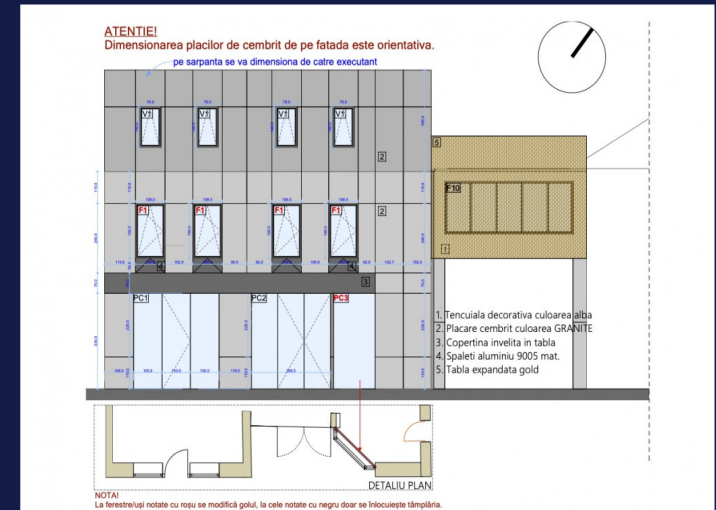

**INCHIRIERE IMOBIL CU DESTINATIE MULTIPLA,
S+P+1E+M, 406 MP, ZONA MARASTI-FARMEC
ID: P40776**

DE INCHIRIAT

Pret: €4,450/month

**Supr. utila: 406.6
m²**

PERSOANA DE CONTACT: WELT IMOBILIARE

TEL.MOBIL: 0756223366