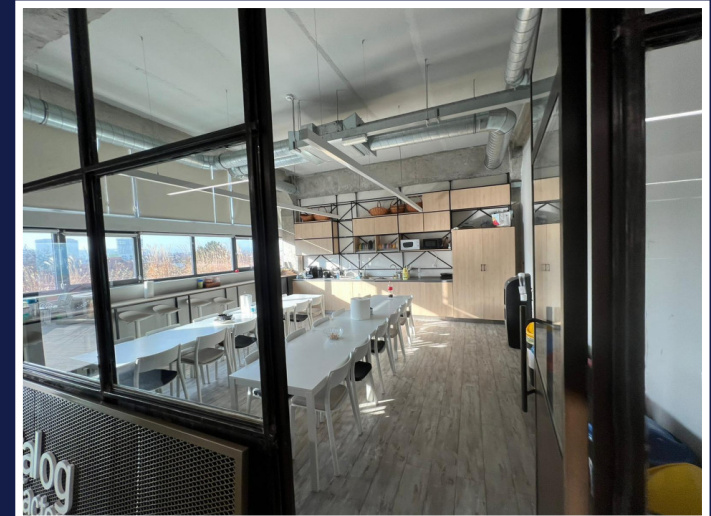

**INCHIRIERE SPATIU BIROURI LA CHEIE 600MP,
TERASA 200MP, CLADIRE CLASA A, MARASTI
ID: P40783**

DE INCHIRIAT

Pret: €10,000/month

Supr. utila: 80 m²

Nr. bai: 1

PERSOANA DE CONTACT: WELT IMOBILIARE

TEL.MOBIL: 0756223366