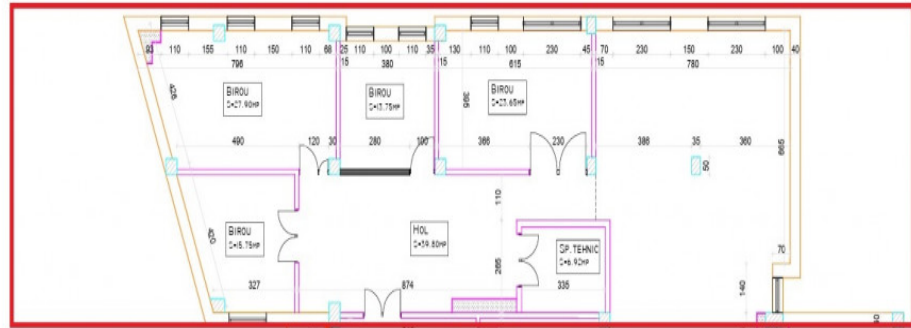

INCHIRIERE 5 INCAPERI 220MP IN CLADIRE OFFICE CALEA DOROBANTILOR ID: P37814

DE INCHIRIAT

aproximativ 200mp
plus cota parte spatii comune
Impartirea spatiului e suportata de proprietar
chiria propusa 2600 euro + tva
parcari subterane 100 eur + TVA

Pret: €2,310/month

BILANT SUPRAFETE :
CASA SCARII - 21.25MP
W.C. - 5.90MP
LIFT 1 - 3.90MP
LIFT 2 - 2.80MP
HOL - 3.85MP
HOL - 12.65MP
BALCON - 3.20MP
BIROU - 27.90MP
BIROU - 15.75MP
BIROU - 13.75MP
BIROU - 23.65MP
HOL - 39.80MP
SP.TEHNIC - 6.92MP
HOL - 19.20MP

Supr. utila: 220 m²

Nr. incaperi: 5

Nr. bai: 2