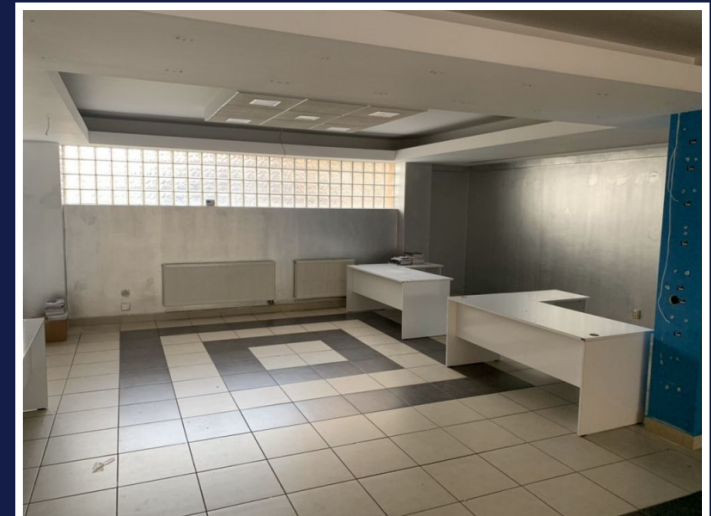

**SPATIU COMERCIAL 128 MP, BUCURESTI -
ZONA FARMEC
ID: P27256**

DE INCHIRIAT

Pret: €1,280/month

Supr. utila: 128 m²

Nr. incaperi: 1

PERSOANA DE CONTACT: WELT IMOBILIARE

TEL.MOBIL: 0756223366

EMAIL: office@weltimobiliare.ro