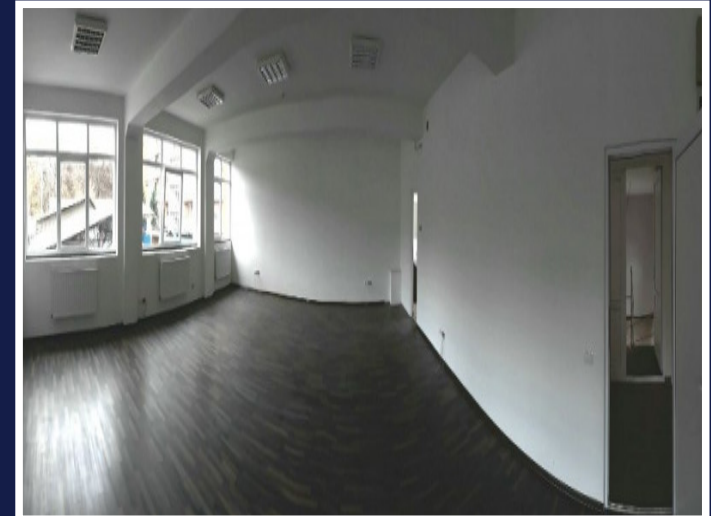

**SPATIU COMERCIAL 80MP, DOROBANTI,  
ETAJUL 1 IDEAL PENTRU FIRMA  
ID: P21528**

**DE INCHIRIAT**

**Pret: €800/month**

Supr. utila: 80 m<sup>2</sup>

Nr. incaperi: 1

**PERSOANA DE CONTACT:**

**TELEFON: 0264.597584**