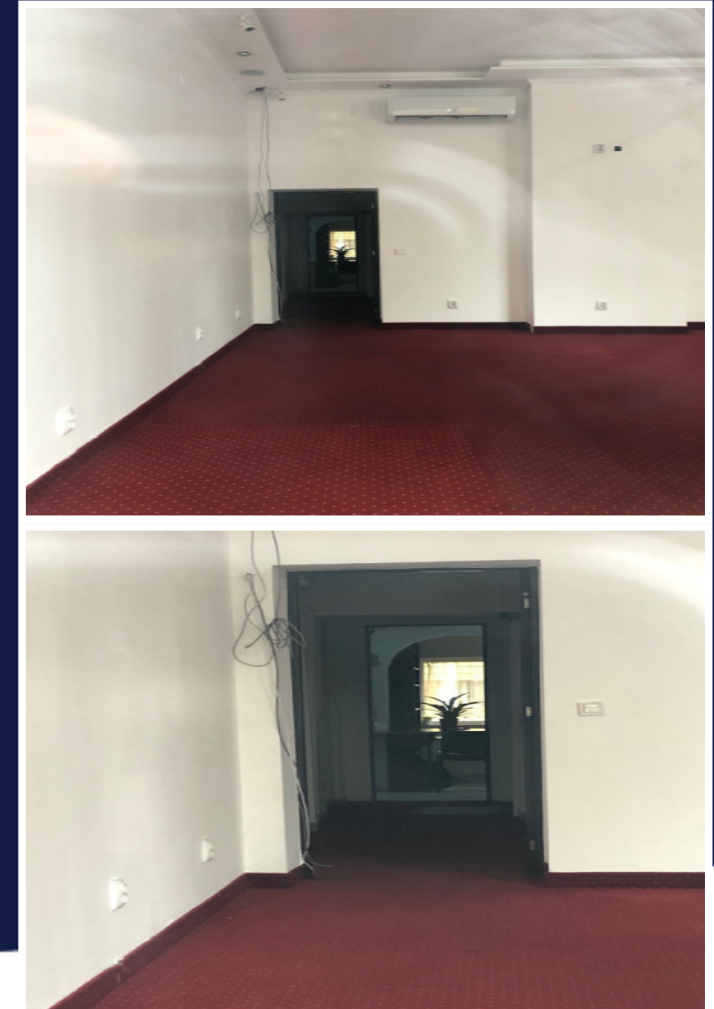

**SPATIU COMERCIAL 85 MP LA STRADA  
FABRICII, VAD INTENS, VITRINA  
ID: P20168**

**DE INCHIRIAT**

**Pret: €1,800/month**

Supr. utila: 85 m<sup>2</sup>

Nr. incaperi: 2

**PERSOANA DE CONTACT: CĂTĂLIN BONTE**