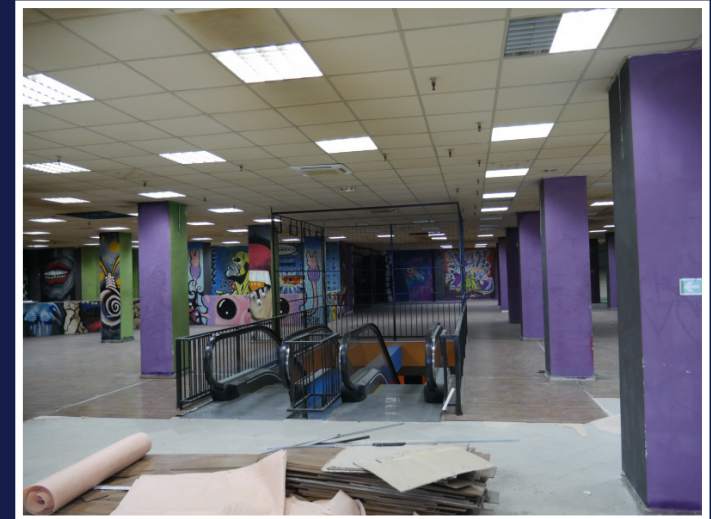

**SPATIU COMERCIAL 1200MP, ETAJ 1 PIATA
MARASTI, DIVERSE ACTIVITATI
ID: P15483**

DE INCHIRIAT

Pret: €8,400/month

**Supr. utila: 1200
m²**

Nr. incaperi: 3

PERSOANA DE CONTACT: COTLIN BONTE

TEL.MOBIL: 0799.994041