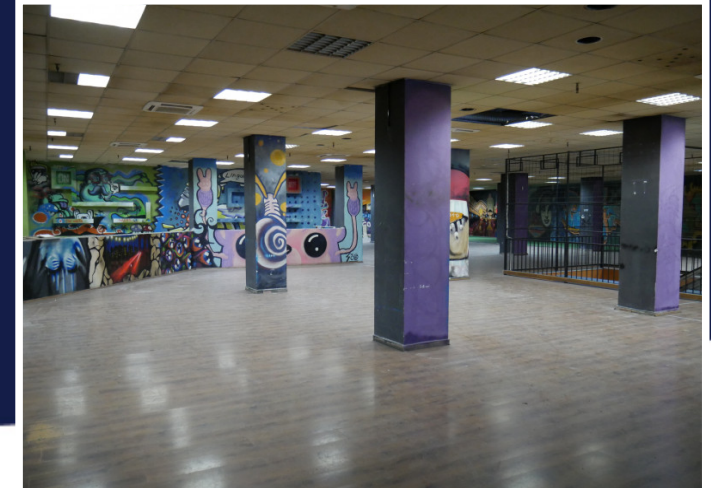

**SPATIU COMERCIAL 1200MP, ETAJ 1 PIATA
MARASTI, DIVERSE ACTIVITATI
ID: P15483**

DE INCHIRIAT

Pret: €8,400/month

**Supr. utila: 1200
m²**

Nr. incaperi: 3

PERSOANA DE CONTACT: COTLIN BONTE

TEL.MOBIL: 0799.994041