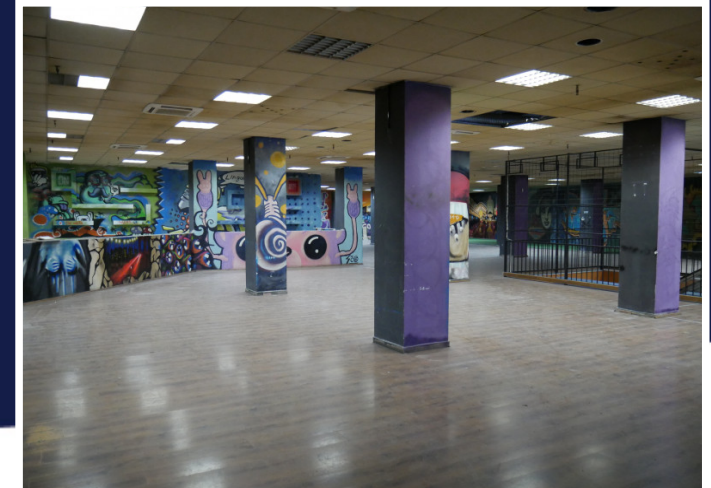

**SPATIU COMERCIAL 1200MP, ETAJ 1 PIATA
MARASTI, DIVERSE ACTIVITATI
ID: P15483**

DE INCHIRIAT

PERSOANA DE CONTACT: COTLIN BONTE
TEL.MOBIL: 0799.994041
EMAIL: office@weltimobiliare.ro