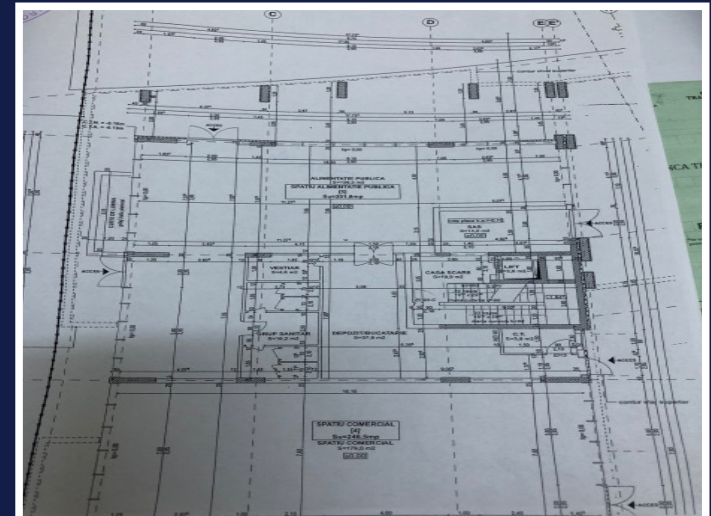

**SPATIU COMERCIAL DE INCHIRIAT, ZONA
MARASTI
ID: P15446**

DE INCHIRIAT

Pret: €2,651/month

Supr. utila: 241 m²

PERSOANA DE CONTACT: WELT IMOBILIARE

TEL.MOBIL: 0756223366

EMAIL: office@weltimobiliare.ro