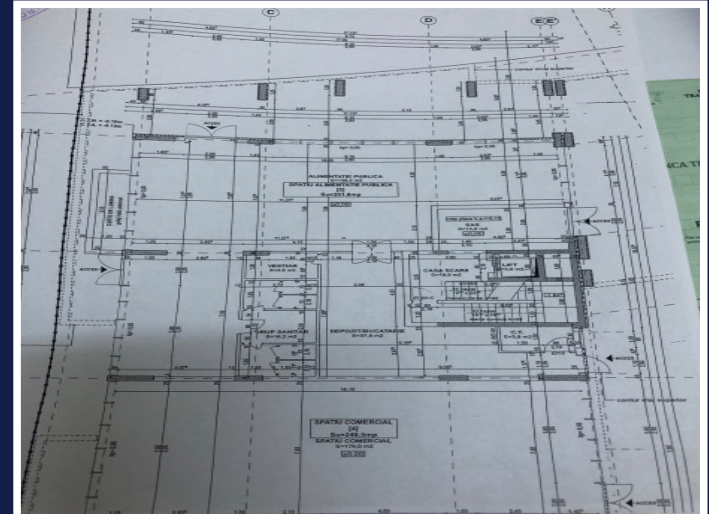

**SPATIU COMERCIAL DE INCHIRIAT, ZONA
MARASTI
ID: P15446**

DE INCHIRIAT

Pret: €2,651/month

Supr. utila: 241 m²

**PERSOANA DE CONTACT: IOANA TUDORAN
TEL.MOBIL: 0733.519238
EMAIL: office@weltimobiliare.ro**