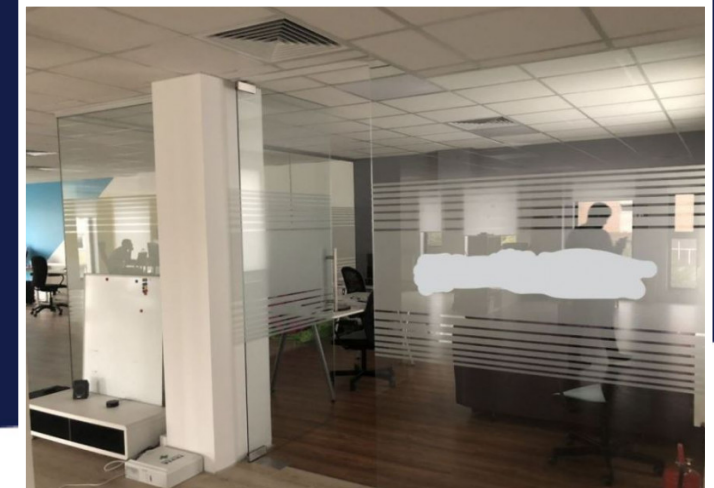

ZONA MARASTI, INCHIRIERE SPATIU BIROURI  
ID: P13832

DE INCHIRIAT

Supr. utila: 249 m<sup>2</sup>

Nr. incaperi: 2

Nr. bai: 2

PERSOANA DE CONTACT: EMIL TRYBALSKI

TEL.MOBIL: 0799.781011

EMAIL: [office@weltimobiliare.ro](mailto:office@weltimobiliare.ro)