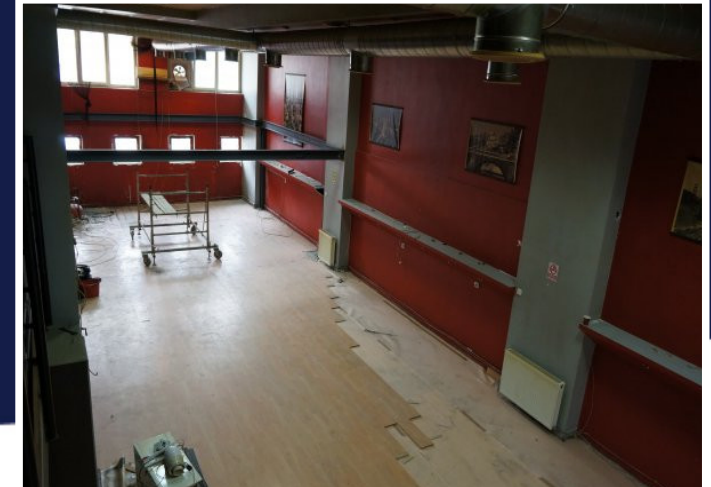

SAPTIU COMERCIAL, 425 MP UTILI, MARASTI  
ID: P10086

DE INCHIRIAT

Pret: €3,750/month

Supr. utila: 425 m<sup>2</sup>

Nr. incaperi: 3

PERSOANA DE CONTACT: CLAUDIA ONIGA

TEL.MOBIL: 0737.040016

EMAIL: [office@weltimobiliare.ro](mailto:office@weltimobiliare.ro)