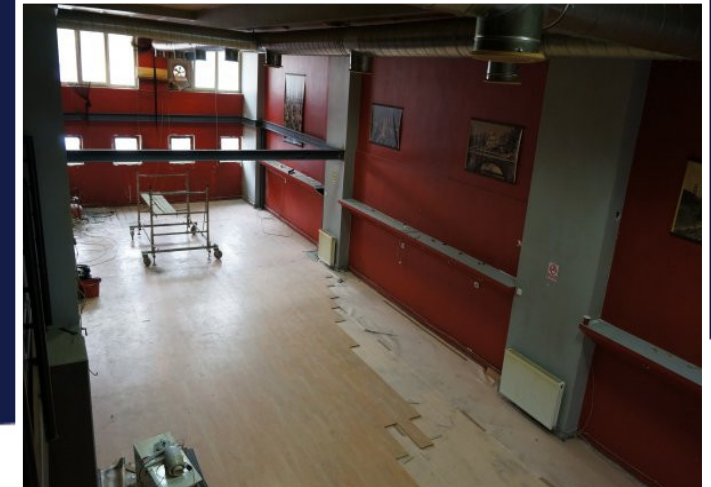

SAPTIU COMERCIAL, 425 MP UTILI, MARASTI
ID: P10086

DE INCHIRIAT

TELEFON: 0264.597584

EMAIL: office@weltimobiliare.ro