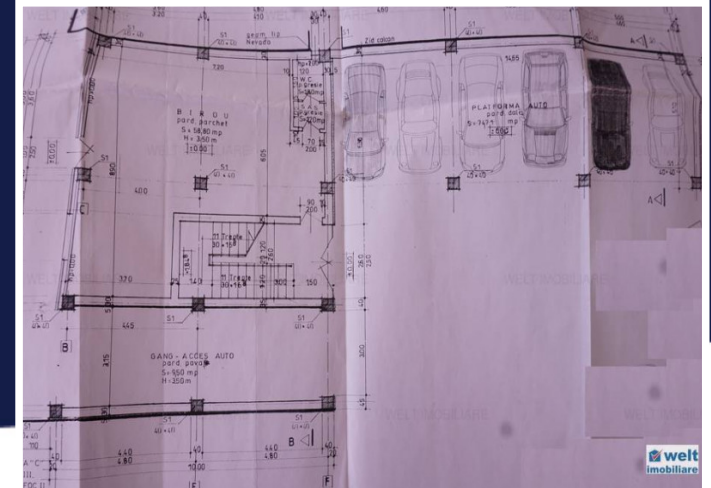

**INCHIRIERE CLADIRE DE BIROURI 1000 MP, 5
ETAJE, ZONA SEMICENTRALA, CLUJ-NAPOCA
ID: P10060**

DE INCHIRIAT

Pret: €12,000/month

Supr. utila: 1000
m²

Nr. incaperi: 6

Nr. bai: 10

PERSOANA DE CONTACT: CLAUDIA ONIGA