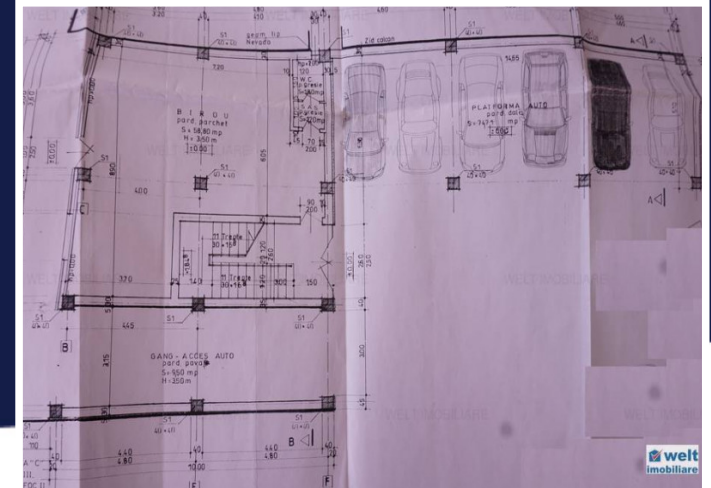

**INCHIRIERE CLADIRE DE BIROURI 1000 MP, 5
ETAJE, ZONA SEMICENTRALA, CLUJ-NAPOCA
ID: P10060**

DE INCHIRIAT

Pret: €12,000/month

**Supr. utila: 1000
m²**

Nr. incaperi: 6

Nr. bai: 10

TELEFON: 0264.597584

EMAIL: office@weltimobiliare.ro