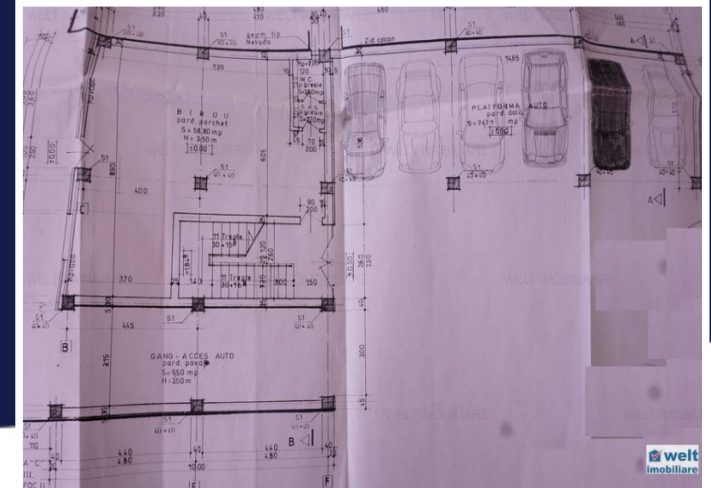

**INCHIRIERE CLADIRE DE BIROURI 1000 MP, 5
ETAJE, ZONA SEMICENTRALA, CLUJ-NAPOCA
ID: P10060**

DE INCHIRIAT

Pret: €12,000/month

**Supr. utila: 1000
m²**

Nr. incaperi: 6

Nr. bai: 10

PERSOANA DE CONTACT: EMIL TRYBALSKI