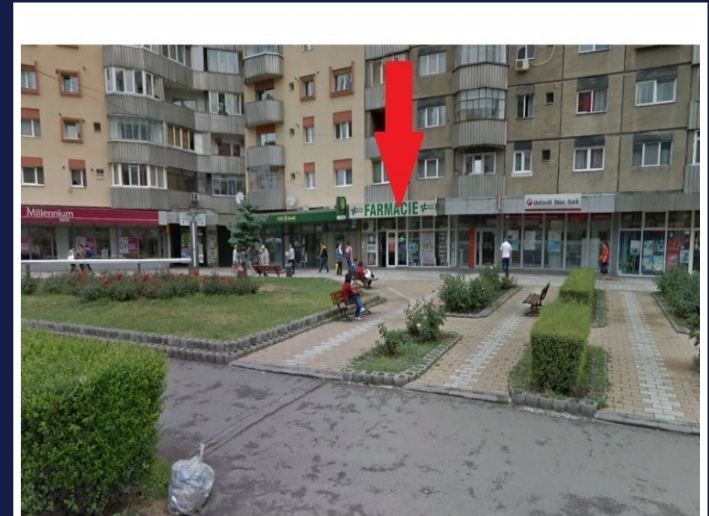

**SPATIU COMERCIAL SENS GIRATORIU
MARASTI, VAD COMERCIAL FOARTE BUN
ID: P9271**

DE INCHIRIAT

PERSOANA DE CONTACT: COTLIN BONTE
TEL.MOBIL: 0799.994041
EMAIL: office@weltimobiliare.ro