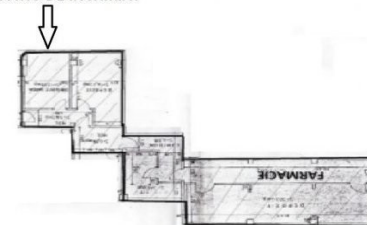

**SPATIU COMERCIAL SENS GIRATORIU
MARASTI, VAD COMERCIAL FOARTE BUN
ID: P9271**

DE INCHIRIAT

Supr. utila: 110 m²

Nr. incaperi: 2

STR. AUREL VLAICU

SPATIU DE INCHIRIAT

PERSOANA DE CONTACT: COTLIN BONTE

TEL.MOBIL: 0799.994041