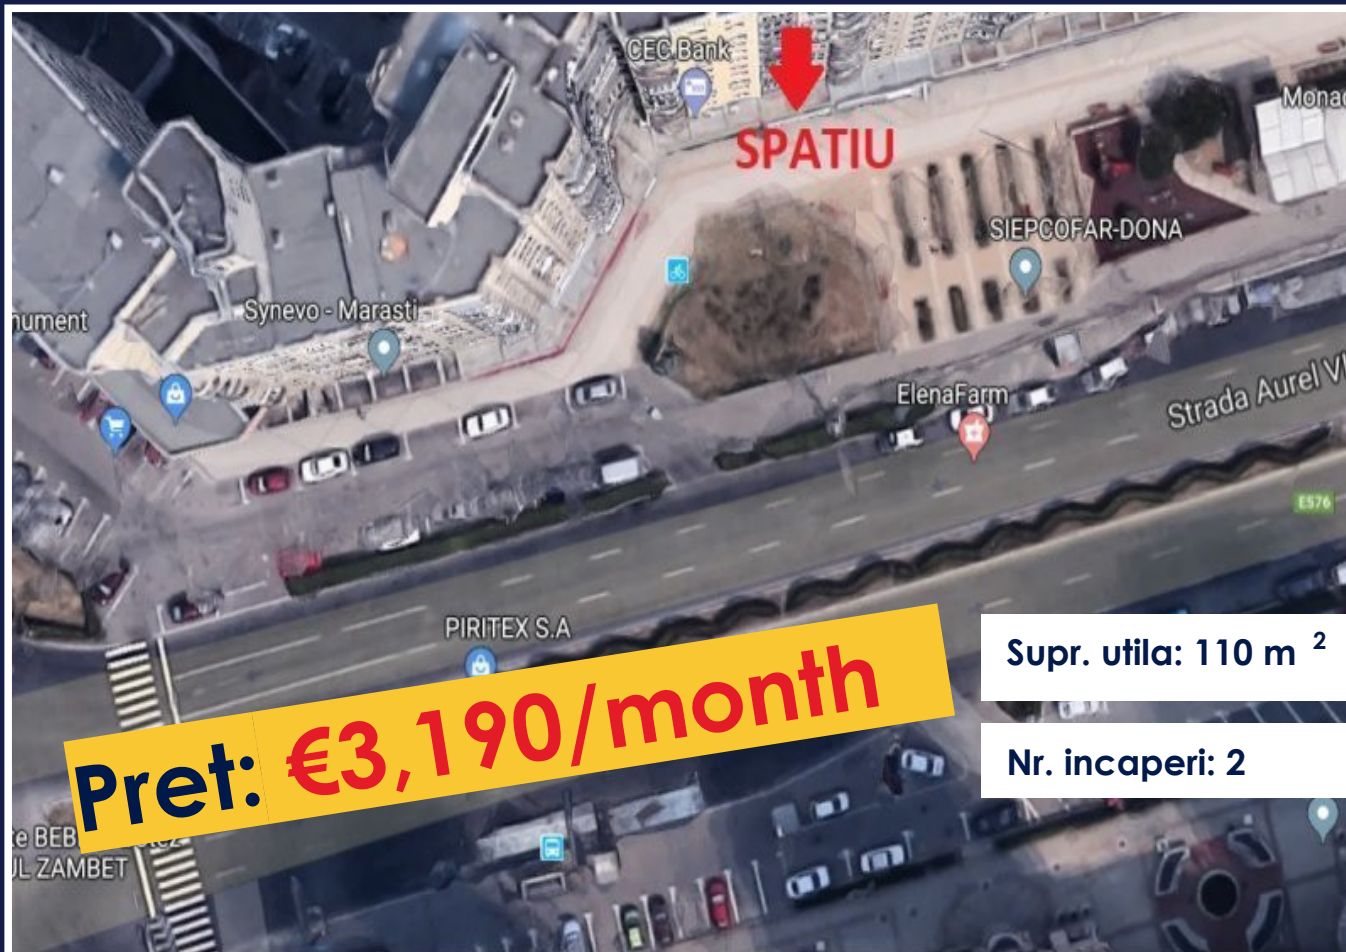

**SPATIU COMERCIAL SENS GIRATORIU
MARASTI, VAD COMERCIAL FOARTE BUN
ID: P9271**

DE INCHIRIAT

Supr. utila: 110 m²

Nr. incaperi: 2

STR. AUREL VLAICU

SPATIU DE INCHIRIAT

PERSOANA DE CONTACT: COTLIN BONTE

TEL.MOBIL: 0799.994041