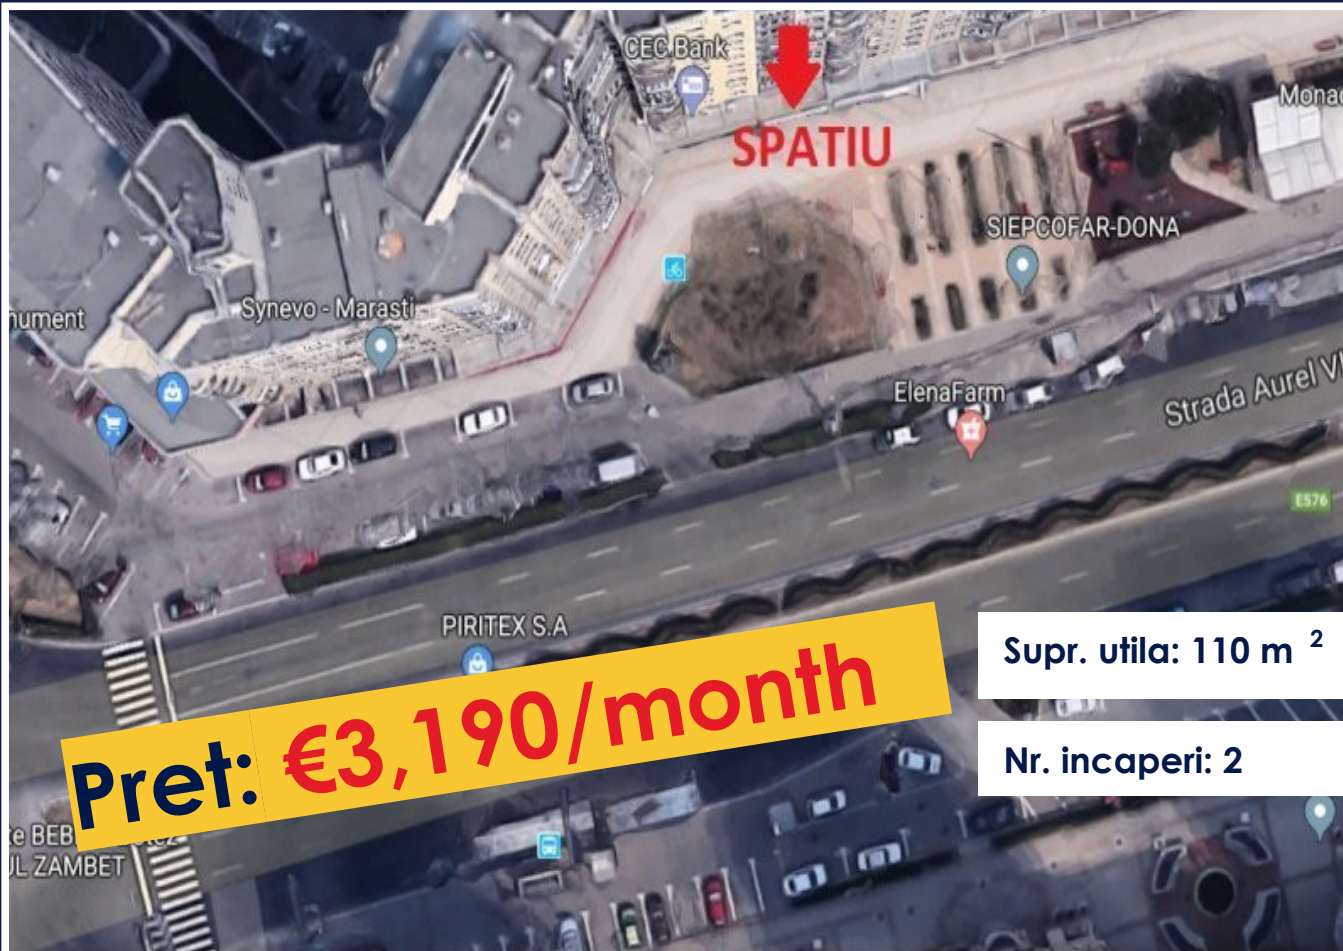

**SPATIU COMERCIAL SENS GIRATORIU
MARASTI, VAD COMERCIAL FOARTE BUN
ID: P9271**

DE INCHIRIAT

PERSOANA DE CONTACT: COTLIN BONTE
TEL.MOBIL: 0799.994041
EMAIL: office@weltimobiliare.ro