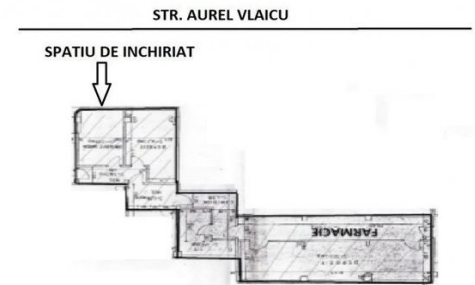

**SPATIU COMERCIAL SENS GIRATORIU
MARASTI, VAD COMERCIAL FOARTE BUN
ID: P9271**

DE INCHIRIAT

PERSOANA DE CONTACT: COTLIN BONTE
TEL.MOBIL: 0799.994041
EMAIL: office@weltimobiliare.ro