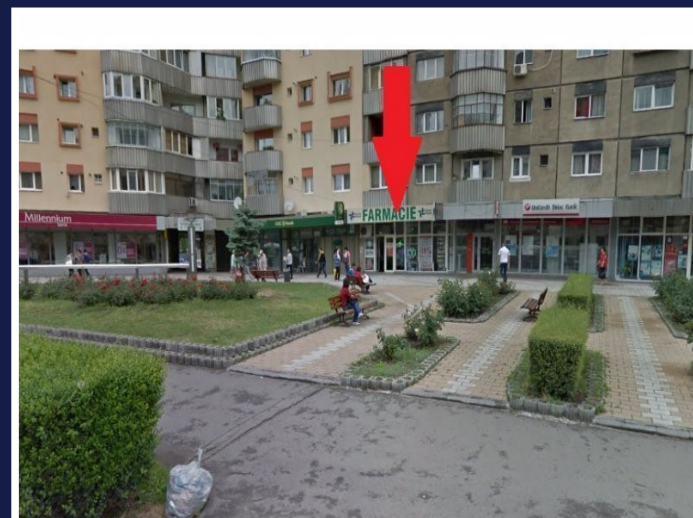

**SPATIU COMERCIAL SENS GIRATORIU
MARASTI, VAD COMERCIAL FOARTE BUN
ID: P9271**

DE INCHIRIAT

Supr. utila: 110 m²

Nr. incaperi: 2

STR. AUREL VLAICU

SPATIU DE INCHIRIAT

PERSOANA DE CONTACT: COTLIN BONTE

TEL.MOBIL: 0799.994041