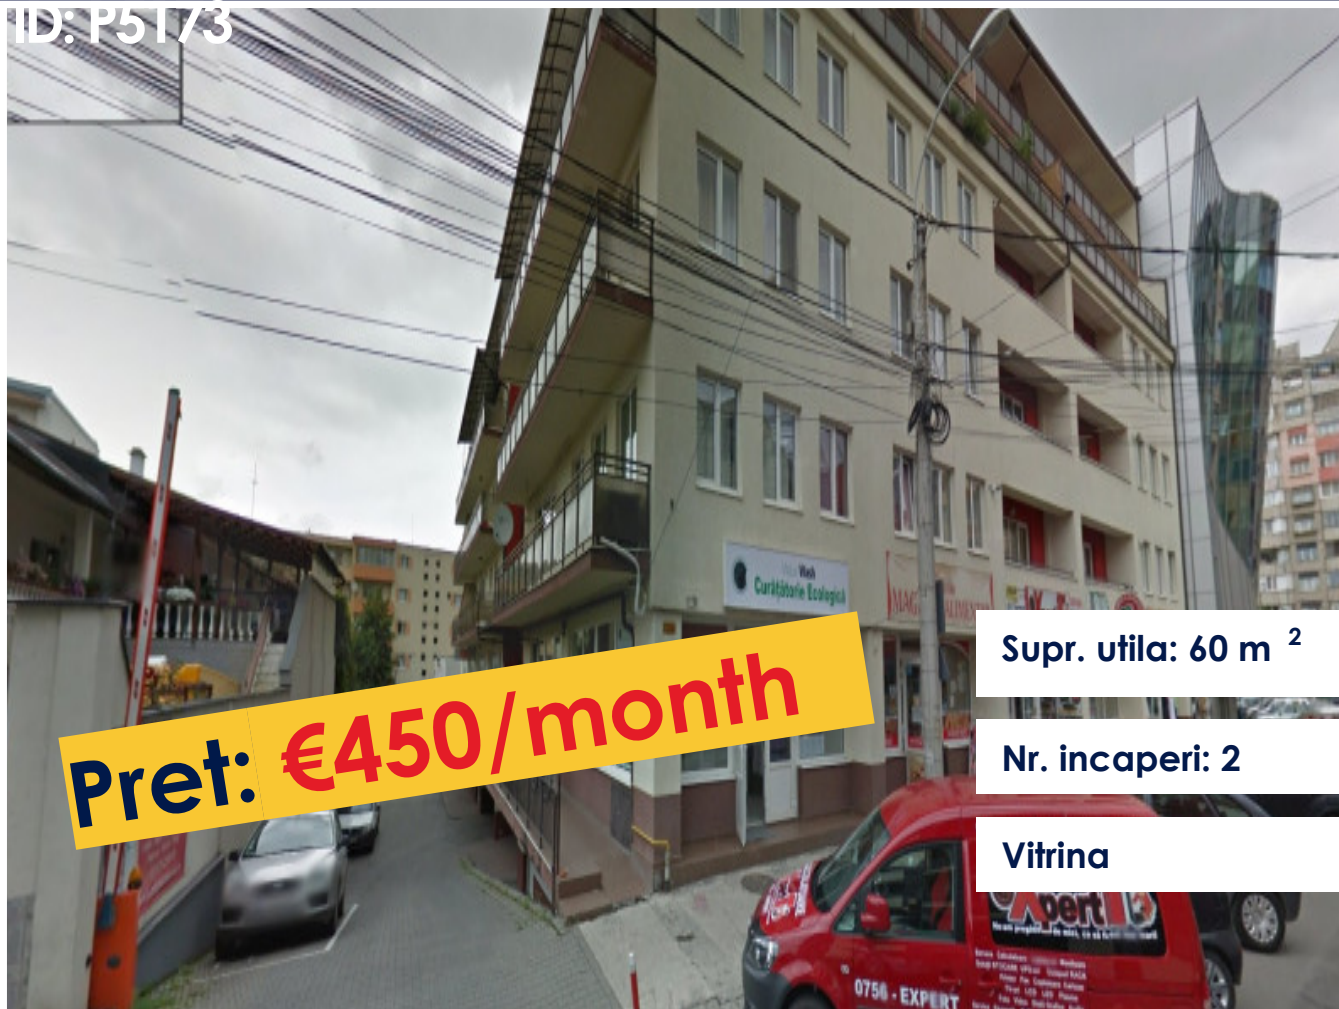

**SPATIU COMERCIAL PARTER IDEAL
COSMETICA, 2 INTRARI ZONA HOTEL PARADIS
MARASTI**

DE INCHIRIAT

ID: P5173

Supr. utila: 60 m²

Nr. incaperi: 2

Vitrina

PERSOANA DE CONTACT: COTLIN BONTE

TEL.MOBIL: 0799.994041