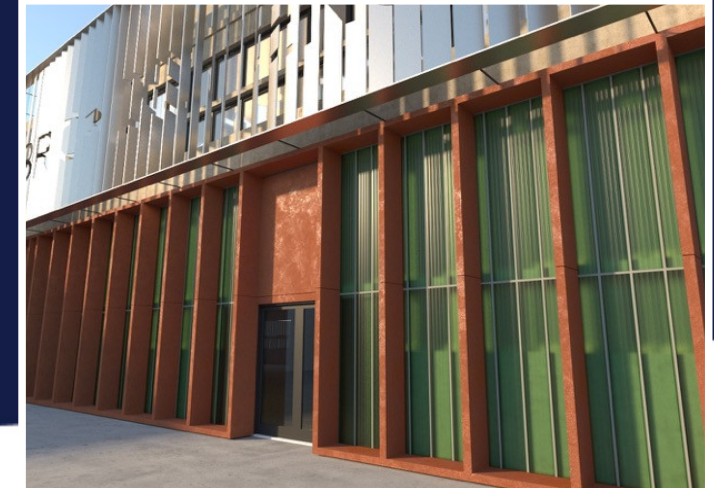

**SPATIU BIROURI 500MP OPEN SPACE IN
CLADIRE CLASA A, ZONA FARMEC MARASTI
ID: P4369**

DE INCHIRIAT

Pret: €4,072/month

Supr. utila: 509 m²

Nr. incaperi: 1

Nr. bai: 2

PERSOANA DE CONTACT: CĂTĂLIN BONTE

TEL.MOBIL: 0799.994041