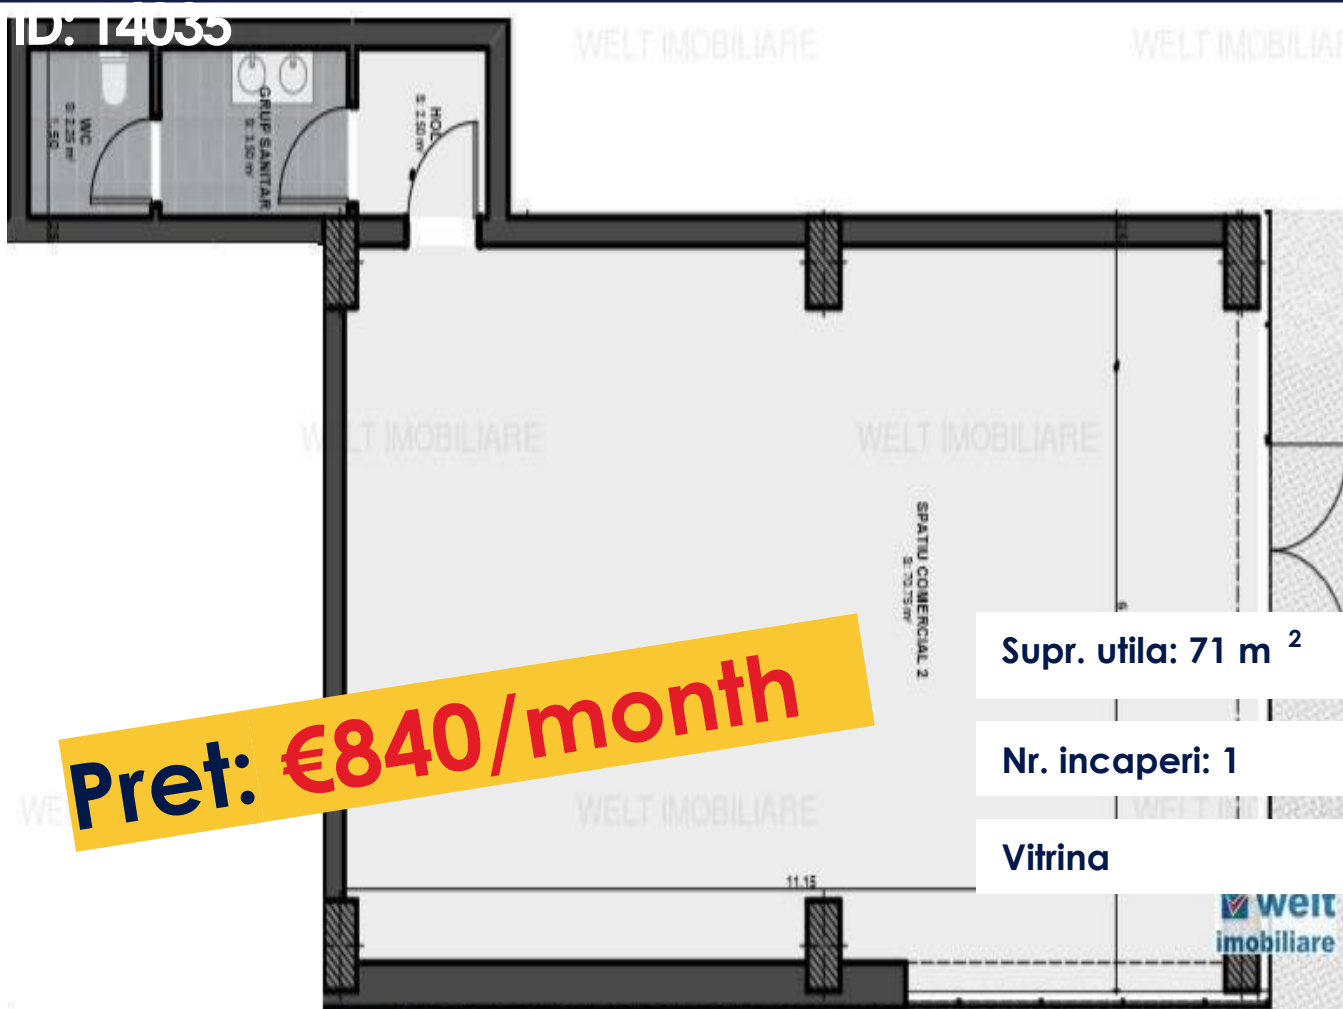

SPATIU COMERCIAL DE INCHIRIAT, ZONA IULIUS MALL, 70 MP, OPEN SPACE, IDEAL BIROU

DE INCHIRIAT

ID: T4035

Supr. utila: 71 m²

Nr. incaperi: 1

Vitrina

PERSONA DE CONTACT: MIHAI-SEBASTIAN POP

TEL.MOBIL: 0727.228818