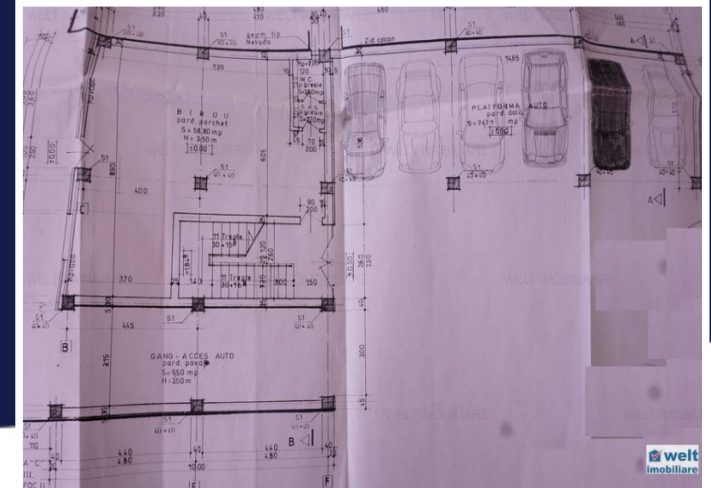

**INCHIRIERE CLADIRE DE BIROURI 1000 MP, 5  
ETAJE, ZONA SEMICENTRALA, CLUJ-NAPOCA  
ID: 141B3**

**DE INCHIRIAT**

**Pret: €12,000/month**

**Supr. utila: 1000  
m<sup>2</sup>**

**Nr. incaperi: 6**

**Nr. bai: 10**