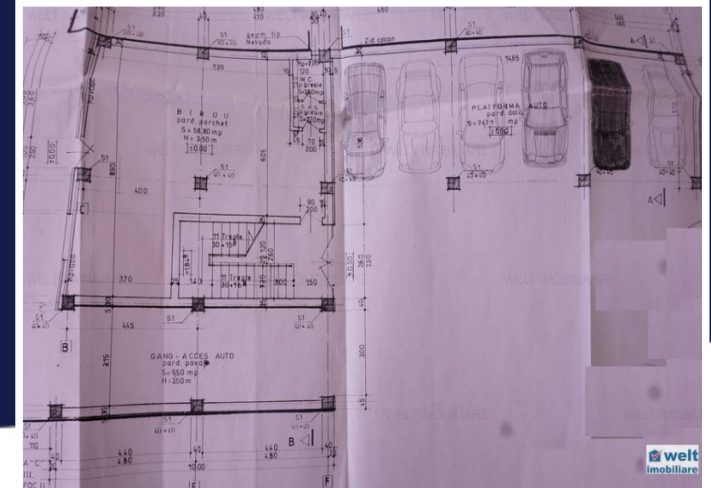

**INCHIRIERE CLADIRE DE BIROURI 1000 MP, 5
ETAJE, ZONA SEMICENTRALA, CLUJ-NAPOCA
ID: 141B3**

DE INCHIRIAT

Pret: €12,000/month

**Supr. utila: 1000
m²**

Nr. incaperi: 6

Nr. bai: 10

PERSOANA DE CONTACT:

TELEFON: 0264.597584