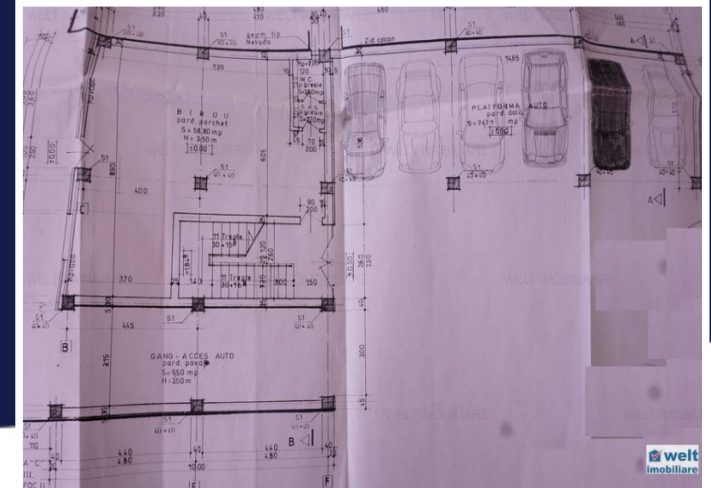

**INCHIRIERE CLADIRE DE BIROURI 1000 MP, 5
ETAJE, ZONA SEMICENTRALA, CLUJ-NAPOCA
ID: 141B3**

DE INCHIRIAT

Pret: €12,000/month

**Supr. utila: 1000
m²**

Nr. incaperi: 6

Nr. bai: 10

PERSOANA DE CONTACT: CLAUDIA ONIGA