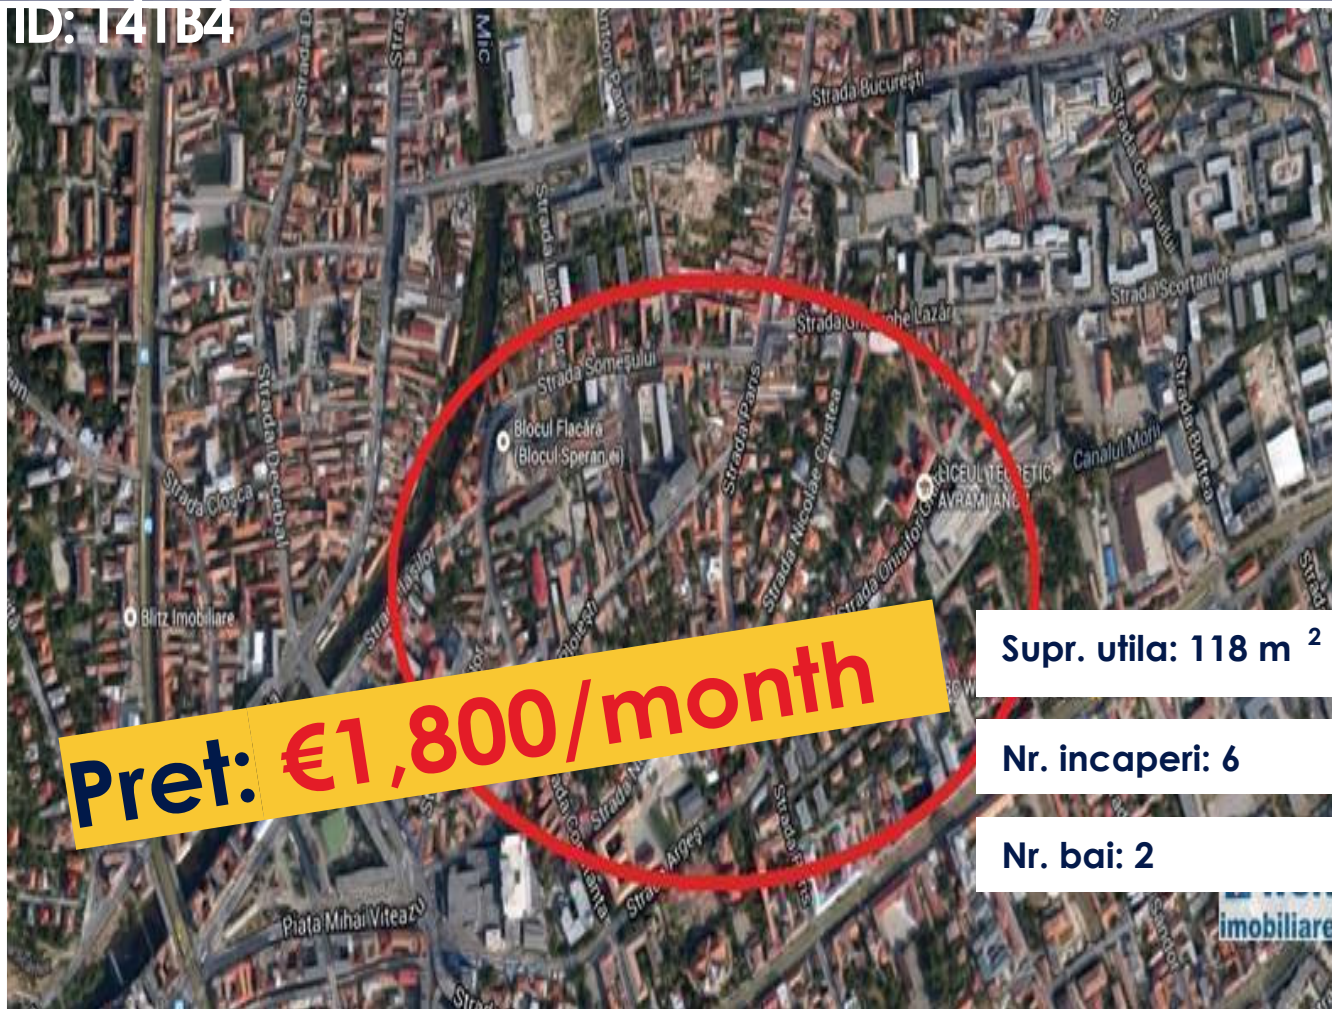

INCHIRIERE SPATIU 118 MP IN CLADIRE MODERNA DE BIROURI, ZONA SEMICENTRALA, CLUJ

DE INCHIRIAT

ID: 141B4

Pret: €1,800/month

Supr. utila: 118 m²

Nr. incaperi: 6

Nr. bai: 2

TELEFON: 0264.597584