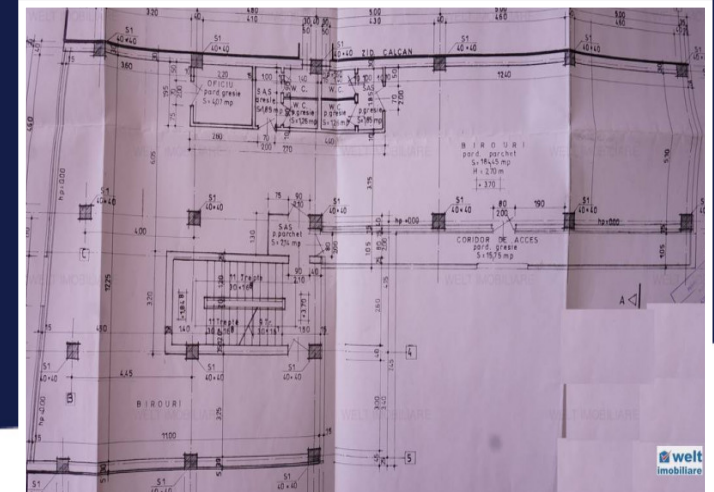

INCHIRIERE SPATIU 118 MP IN CLADIRE MODERNA DE BIROURI, ZONA SEMICENTRALA, CLUJ

DE INCHIRIAT

ID: 141B4

Pret: €1,800/month

- Supr. utila: 118 m²
- Nr. incaperi: 6
- Nr. bai: 2

PERSONA DE CONTACT: CLAUDIA ONIGA
TEL.MOBIL: 0737.040016
EMAIL: office@weltimobiliare.ro