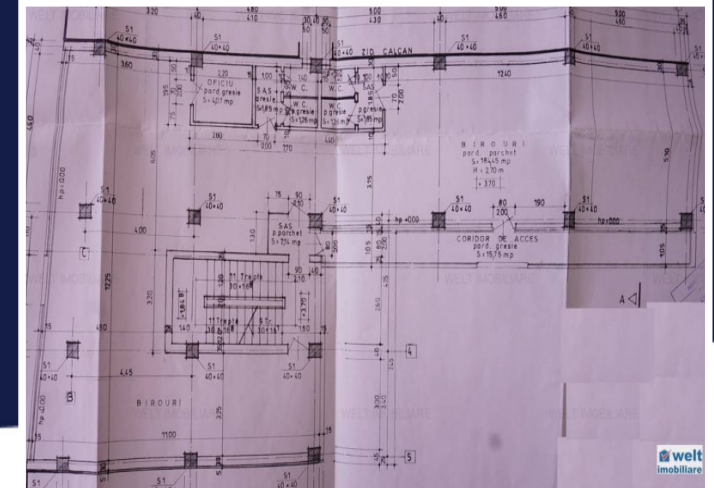

# DE INCHIRIAT

ID: 141B4

**Pret: €2,400/month**

Supr. utila: 200 m<sup>2</sup>

Nr. incaperi: 6

Nr. bai: 2

PERSONA DE CONTACT: CLAUDIA ONIGA

TEL.MOBIL: 0737.040016