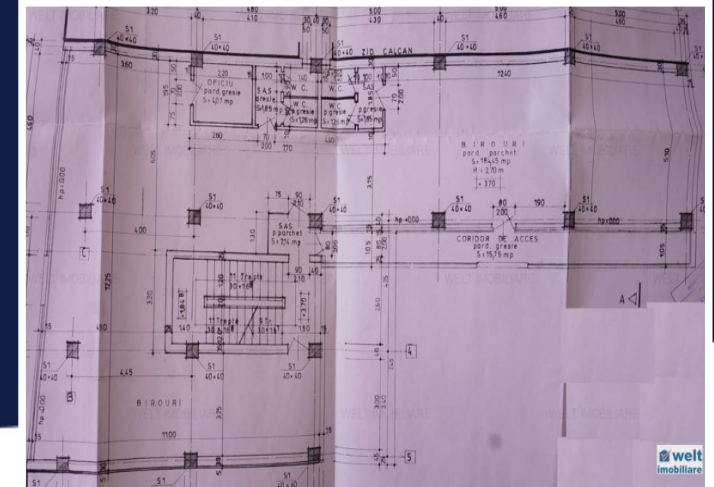

INCHIRIERE SPATIU 200 MP IN CLADIRE MODERNA DE BIROURI, ZONA SEMICENTRALA, CLUJ

DE INCHIRIAT

ID: 141B4

Pret: €2,400/month

Supr. utila: 200 m²

Nr. incaperi: 6

Nr. bai: 2

PERSONA DE CONTACT: CLAUDIA ONIGA

TEL.MOBIL: 0737.040016

EMAIL: office@weltimobiliare.ro