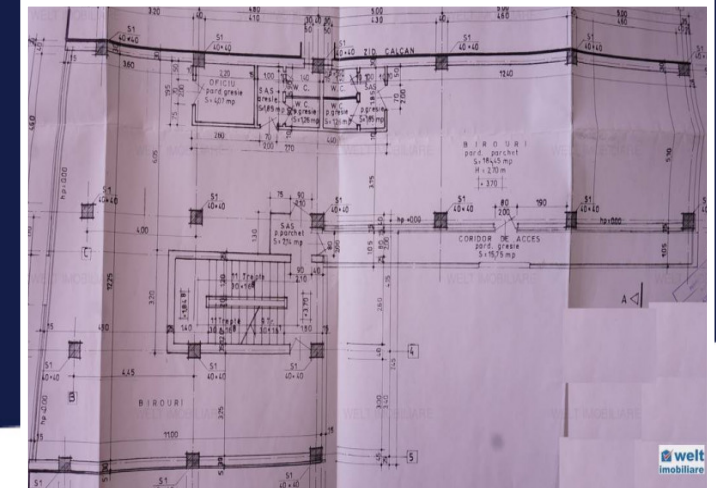

INCHIRIERE SPATIU 118 MP IN CLADIRE MODERNA DE BIROURI, ZONA SEMICENTRALA, CLUJ

DE INCHIRIAT

ID: 141B4

Pret: €1,800/month

Supr. utila: 118 m²

Nr. incaperi: 6

Nr. bai: 2

TELEFON: 0264.597584