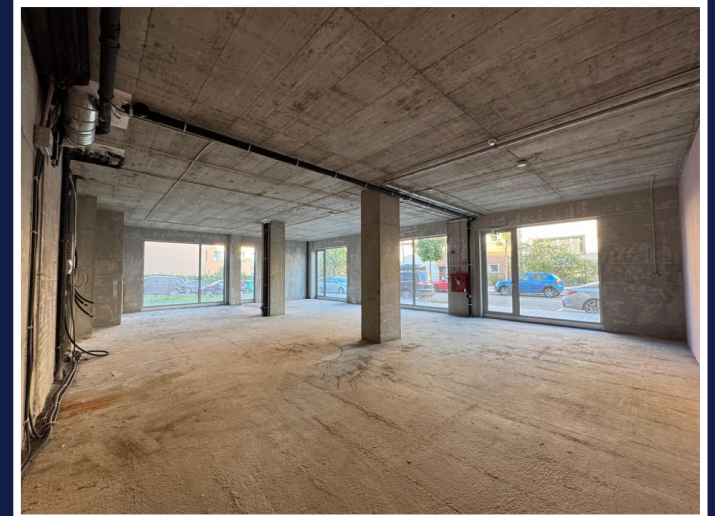

**SPATIU COMERCIAL DE INCHIRIAT, 148MP,
COMPARTIMENTARE OPEN-SPACE, ZONA
MANASTUR**

DE INCHIRIAT

ID: P45225

Pret: €1,500/month

Supr. utila: 148 m²

Nr. incaperi: 1

PERSOANA DE CONTACT: ALEXANDRU BODINCEAN

TEL.MOBIL: 0737040014