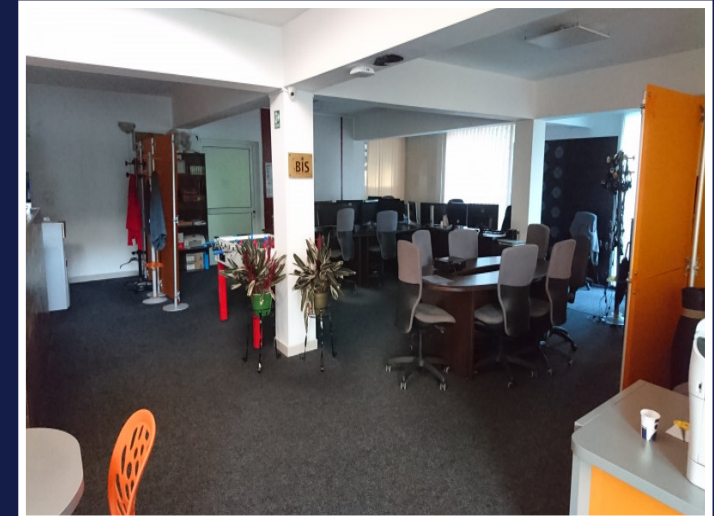

IMOBIL P+E 230MP, STR. CAMPULUI, INTRARE  
DIN STRADA, ZONA DENNVER  
ID: P24630

DE INCHIRIAT

Supr. utila: 230 m<sup>2</sup>

Nr. incaperi: 4

Nr. bai: 2

PERSOANA DE CONTACT: CĂTĂLIN BONTE

TEL.MOBIL: 0799.994041