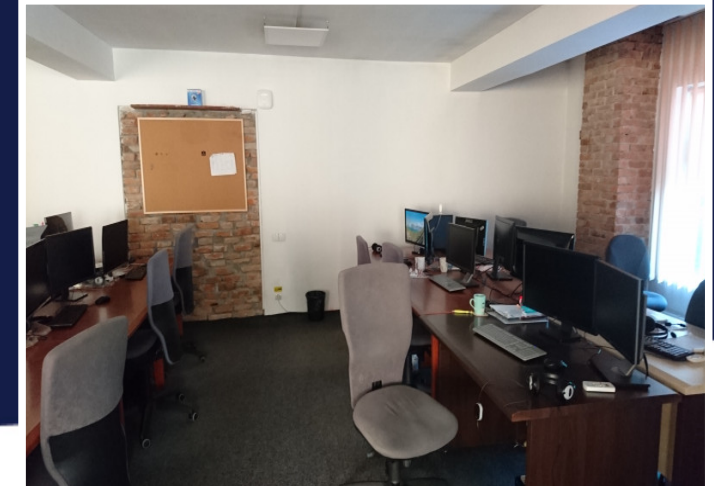

IMOBIL P+E 230MP, STR. CAMPULUI, INTRARE  
DIN STRADA, ZONA DENNVER  
ID: P24630

DE INCHIRIAT

Supr. utila: 230 m<sup>2</sup>

Nr. incaperi: 4

Nr. bai: 2

PERSOANA DE CONTACT: CĂTĂLIN BONTE

TEL.MOBIL: 0799.994041