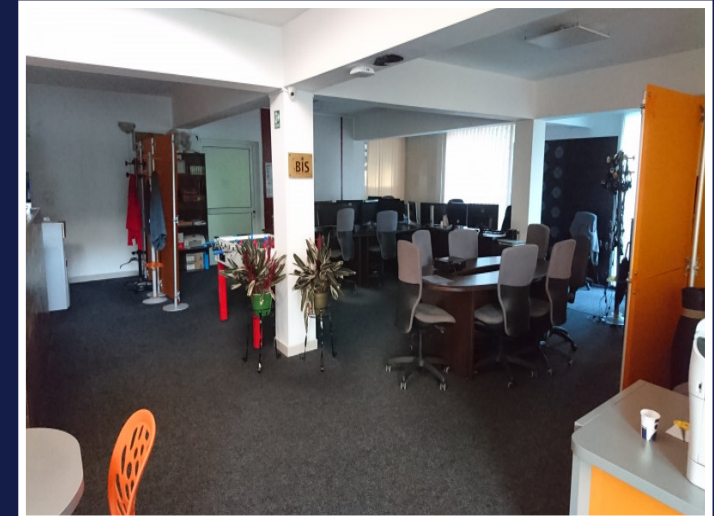

IMOBIL P+E 230MP, STR. CAMPULUI, INTRARE
DIN STRADA, ZONA DENNVER
ID: P24630

DE INCHIRIAT

Supr. utila: 230 m²

Nr. incaperi: 4

Nr. bai: 2

PERSOANA DE CONTACT: CĂTĂLIN BONTE

TEL.MOBIL: 0799.994041

EMAIL: office@weltimobiliare.ro