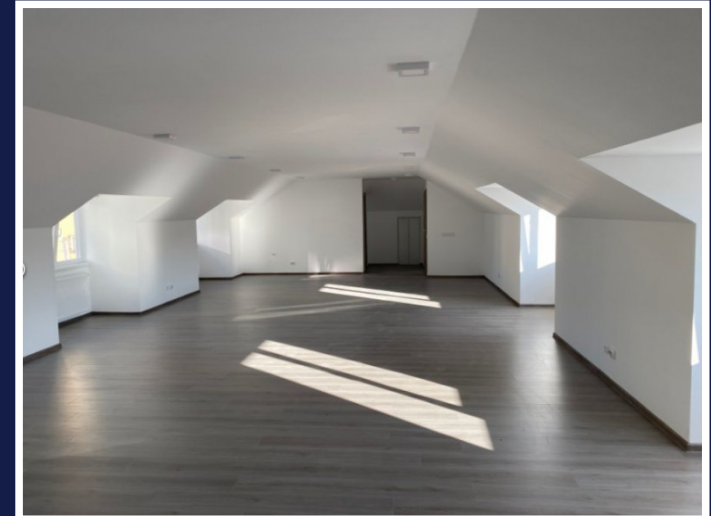

BIROU 350 MP, MANASTUR, DISPUS 2 NIVELURI
ID: P19960

DE INCHIRIAT

Pret: €3,500/month

Supr. utila: 350 m²

Nr. incaperi: 7

Nr. bai: 2

PERSOANA DE CONTACT:

TELEFON: 0264.597584