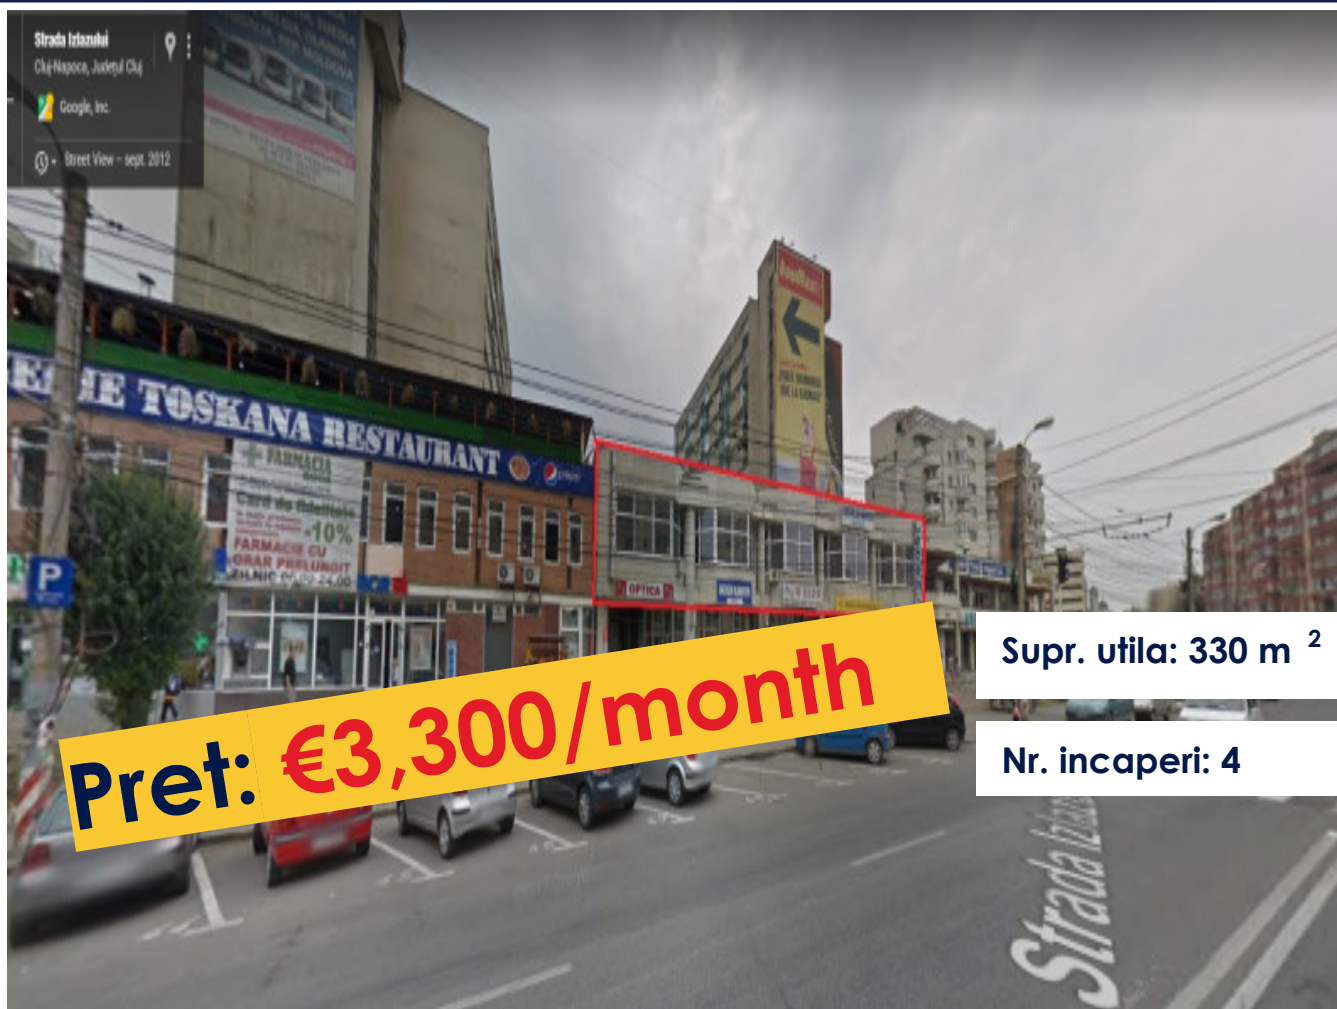

**SPATIU COMERCIAL SAU BIROURI 330MP,
ETAJ, ZONA BIG MANASTUR
ID: P11715**

DE INCHIRIAT

PERSOANA DE CONTACT: CĂTĂLIN BONTE

TEL.MOBIL: 0799.994041

EMAIL: office@weltimobiliare.ro