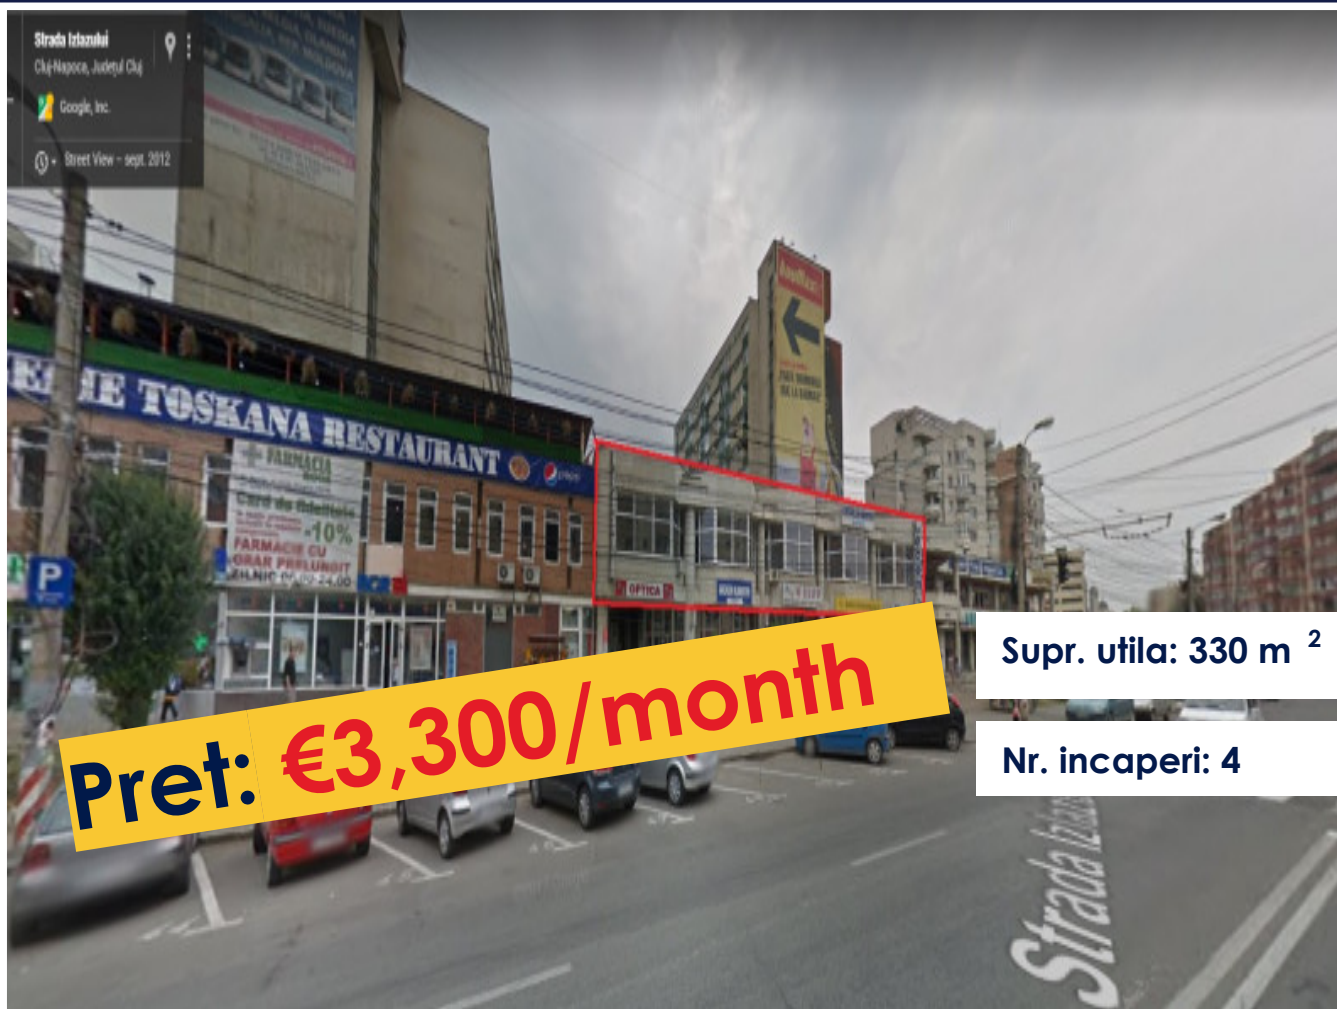

**SPATIU COMERCIAL SAU BIROURI 330MP,
ETAJ, ZONA BIG MANASTUR
ID: P11715**

DE INCHIRIAT

PERSOANA DE CONTACT: COTLIN BONTE
TEL.MOBIL: 0799.994041
EMAIL: office@weltimobiliare.ro