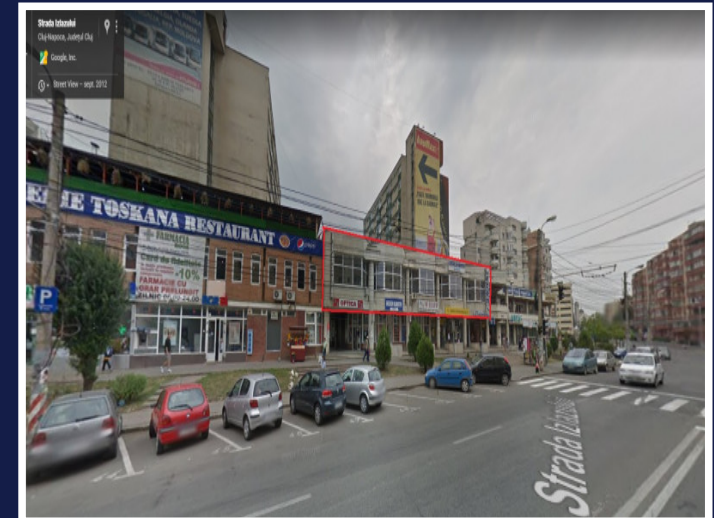

**SPATIU COMERCIAL SAU BIROURI 330MP,
ETAJ, ZONA BIG MANASTUR
ID: P11715**

DE INCHIRIAT

PERSOANA DE CONTACT: COTLIN BONTE
TEL.MOBIL: 0799.994041
EMAIL: office@weltimobiliare.ro