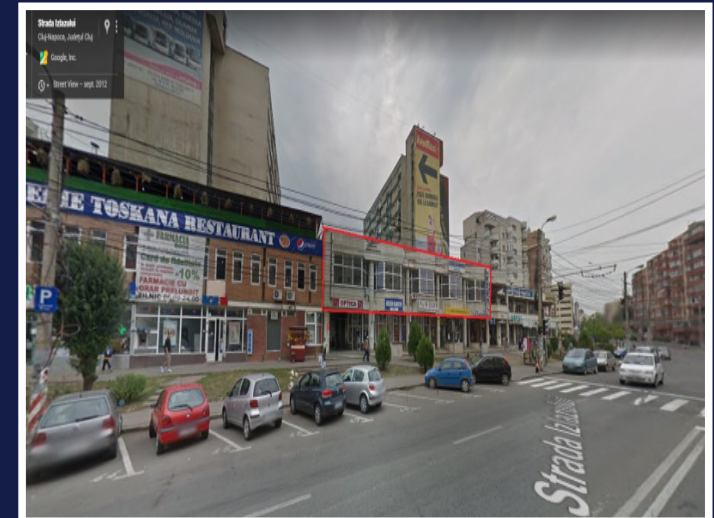

**SPATIU COMERCIAL SAU BIROURI 330MP,
ETAJ, ZONA BIG MANASTUR
ID: P11715**

DE INCHIRIAT

PERSOANA DE CONTACT: CĂTĂLIN BONTE

TEL.MOBIL: 0799.994041

EMAIL: office@weltimobiliare.ro