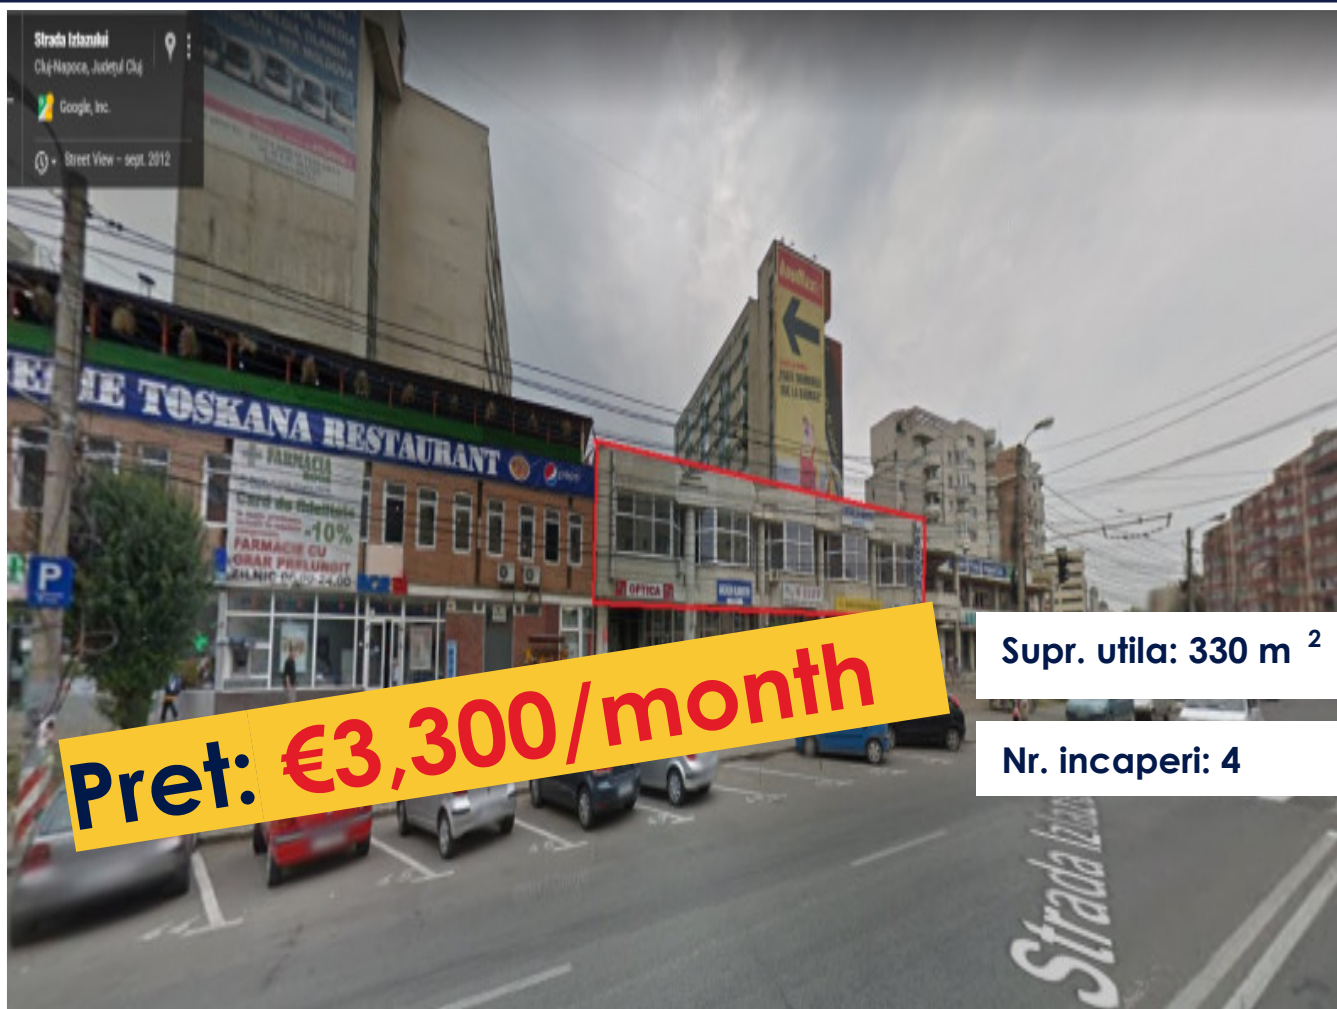

**SPATIU COMERCIAL SAU BIROURI 330MP,
ETAJ, ZONA BIG MANASTUR
ID: P11715**

DE INCHIRIAT

PERSOANA DE CONTACT: CĂTĂLIN BONTE
TEL.MOBIL: 0799.994041
EMAIL: office@weltimobiliare.ro