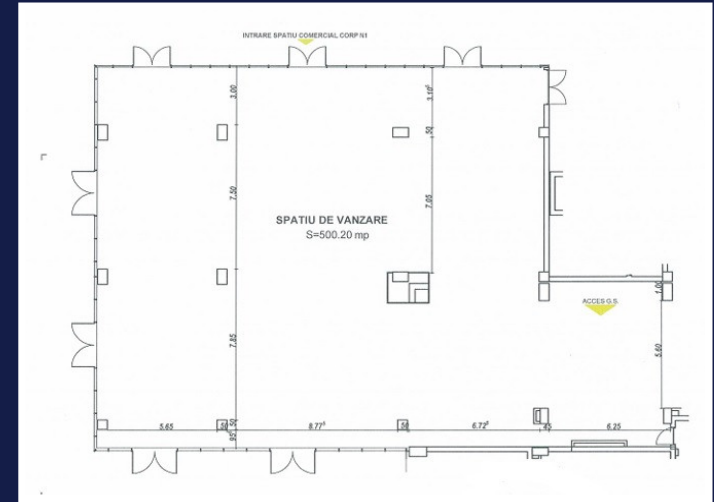

**SPATIU 500MP, COMPLEX REZIDENTIAL
OASULUI, ZONA PRIMARIA IRIS
ID: P44926**

DE INCHIRIAT

Pret: €6,000/month

Supr. utila: 500 m²

Nr. incaperi: 1

PERSOANA DE CONTACT: COTLIN BONTE

TEL.MOBIL: 0799.994041

EMAIL: office@weltimobiliare.ro