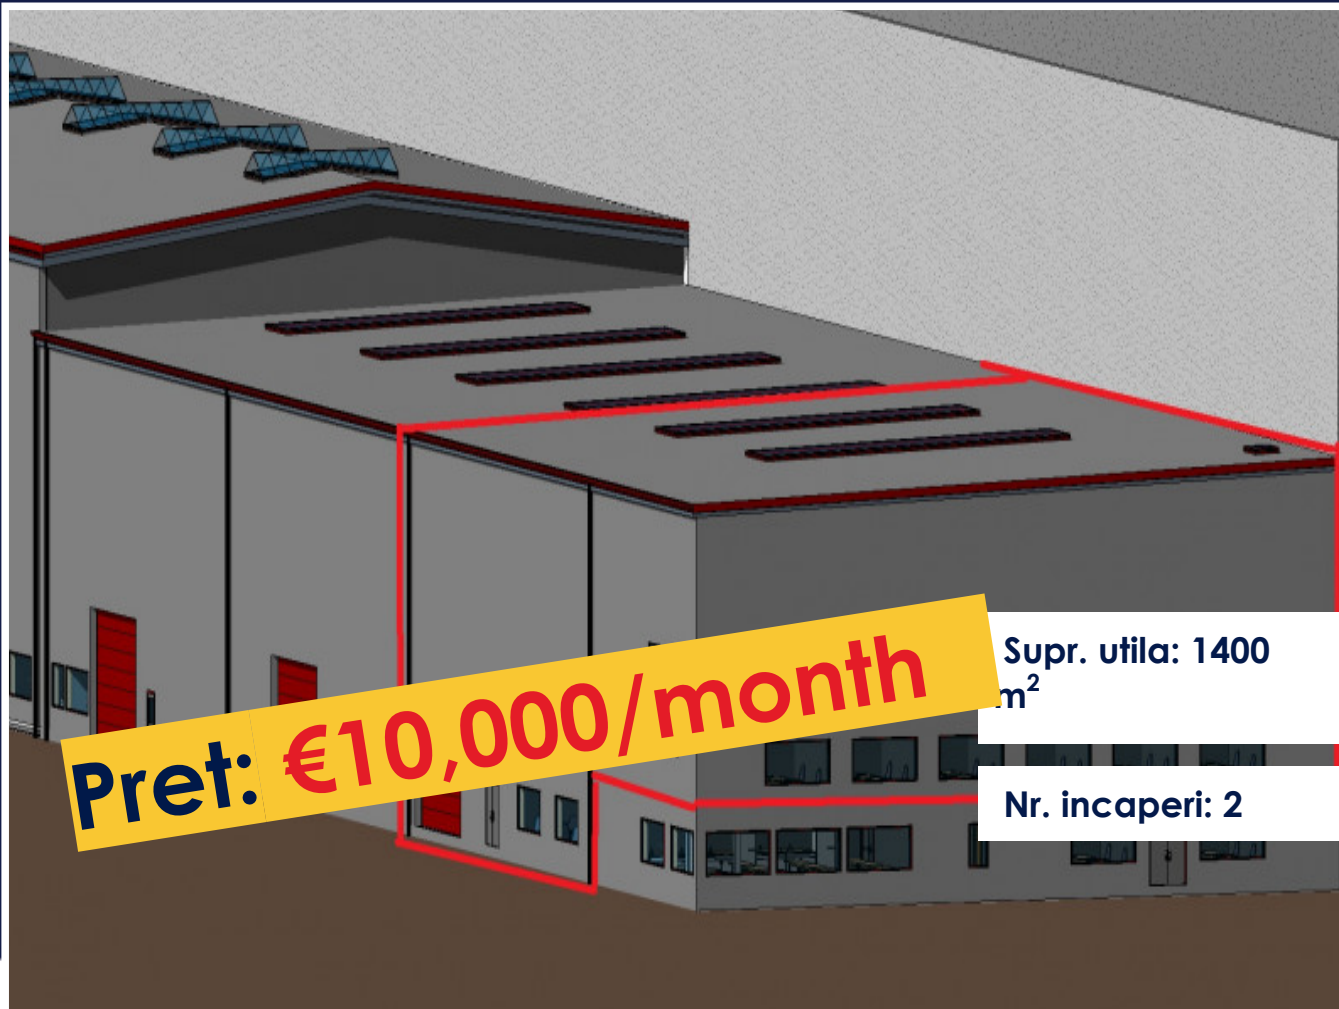

HALA NOUA 1.000MP- H=12M, POD RULANT,
BIROURI 400MP, BLVD MUNCII, CLUJ
ID: P16141

DE INCHIRIAT

Pret: €10,000/month

Supr. utila: 1400
m²

Nr. incaperi: 2

PERSOANA DE CONTACT: CĂTĂLIN BONTE

TEL.MOBIL: 0799.994041