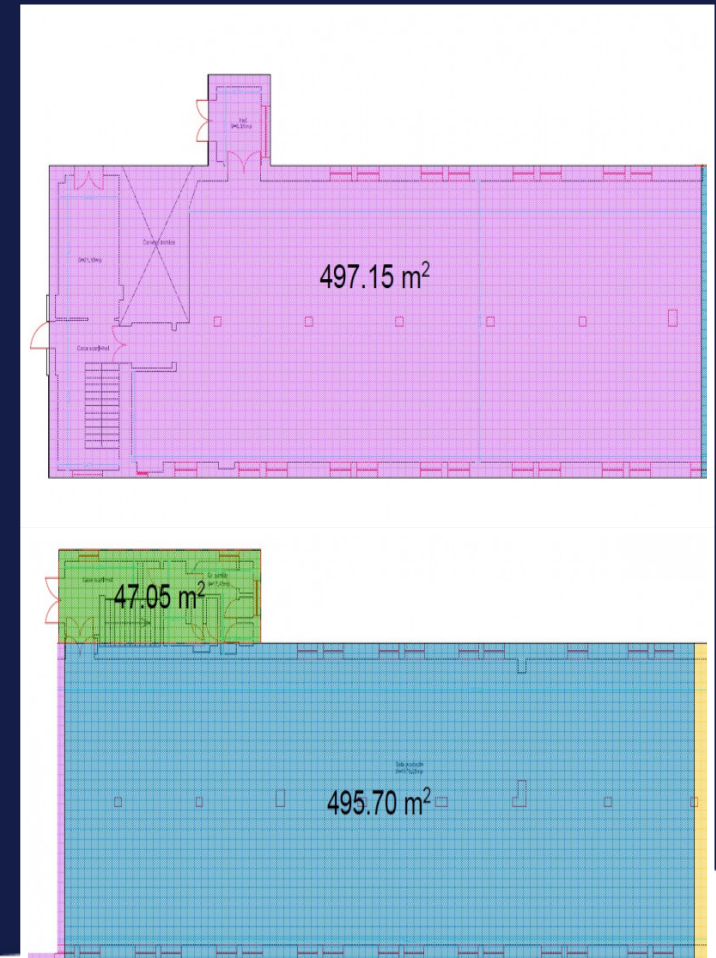

**SPATIU DEPOZITARE SAU PRODUCTIE 500MP,  
PARTER, ACC TIR, PARCARI, CLUJANA  
ID: P15980**

**DE INCHIRIAT**

**Pret: €2,800/month**

Supr. utila: 497 m<sup>2</sup>

Nr. incaperi: 1

**PERSOANA DE CONTACT: CĂTĂLIN BONTE**