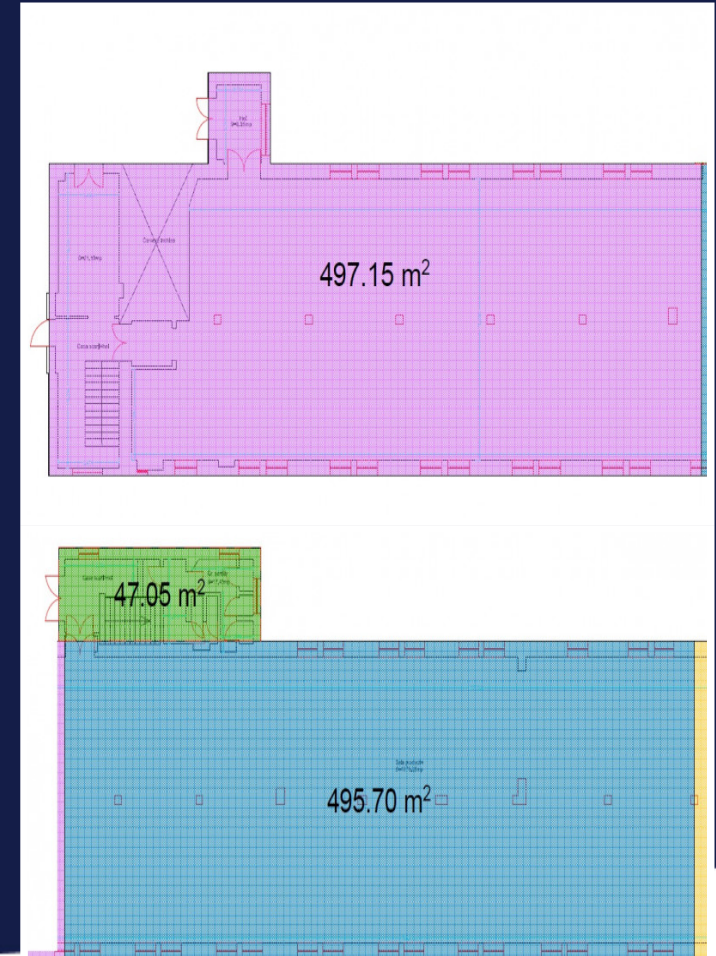

SPATIU DEPOZITARE SAU PRODUCTIE 500MP,  
PARTER, ACC TIR, PARCARI, CLUJANA  
ID: P15980

DE INCHIRIAT

Pret: €2,800/month

Supr. utila: 497 m<sup>2</sup>

Nr. incaperi: 1

PERSOANA DE CONTACT: CĂTĂLIN BONTE

TEL.MOBIL: 0799.994041