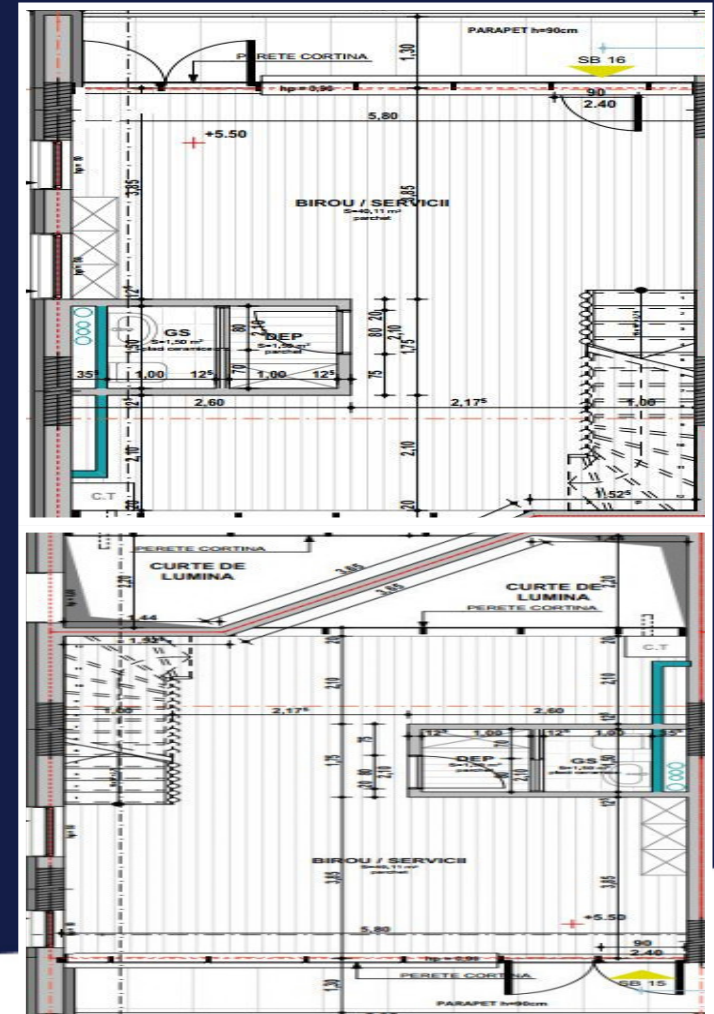

SPATIU COMERCIAL IN CARTIER IRIS, CABINET,
SALON, DENTIST, BISTRO
ID: P10091

DE INCHIRIAT

Pret: €700/month

Supr. utila: 70 m²

Nr. incaperi: 1

PERSOANA DE CONTACT: CLAUDIA ONIGA

TEL.MOBIL: 0737.040016

EMAIL: office@weltimobiliare.ro