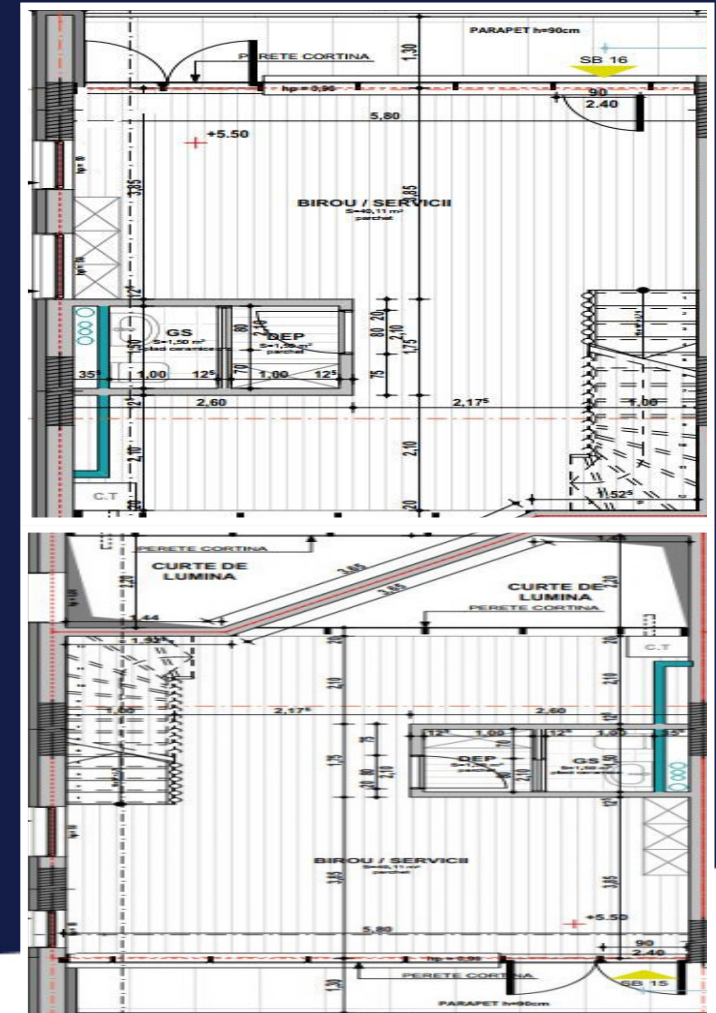

SPATIU COMERCIAL IN CARTIER IRIS, CABINET,  
SALON, DENTIST, BISTRO  
ID: P10091

DE INCHIRIAT

Pret: €700/month

Supr. utila: 70 m<sup>2</sup>

Nr. incaperi: 1

PERSOANA DE CONTACT:

TELEFON: 0264.597584

EMAIL: [office@weltimobiliare.ro](mailto:office@weltimobiliare.ro)