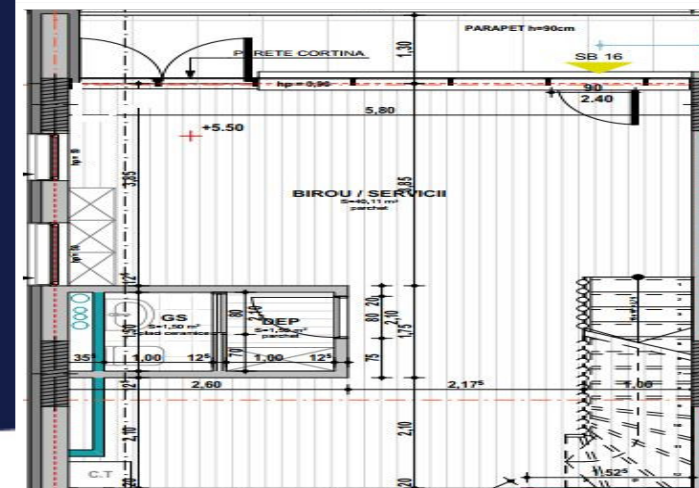

DE INCHIRIAT SPATIU COMERCIAL, SITUAT IN
ZONA IRIS, 41 MP
ID: P6807

DE INCHIRIAT

Pret: €410/month

Supr. utila: 41 m²

Nr. incaperi: 1

PERSOANA DE CONTACT: CLAUDIA ONIGA

TEL.MOBIL: 0737.040016

EMAIL: office@weltimobiliare.ro