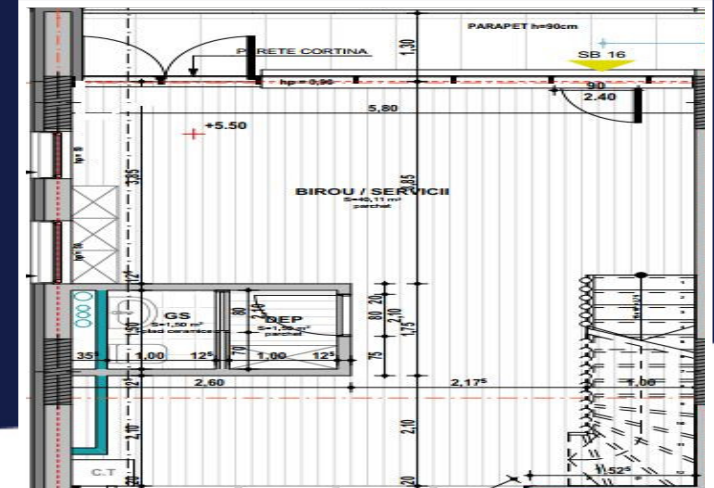

DE INCHIRIAT SPATIU COMERCIAL, SITUAT IN  
ZONA IRIS, 47 MP  
ID: P6807

DE INCHIRIAT

Supr. utila: 47 m<sup>2</sup>

Nr. incaperi: 1

PERSOANA DE CONTACT: CLAUDIA ONIGA

TEL.MOBIL: 0737.040016

EMAIL: [office@weltimobiliare.ro](mailto:office@weltimobiliare.ro)