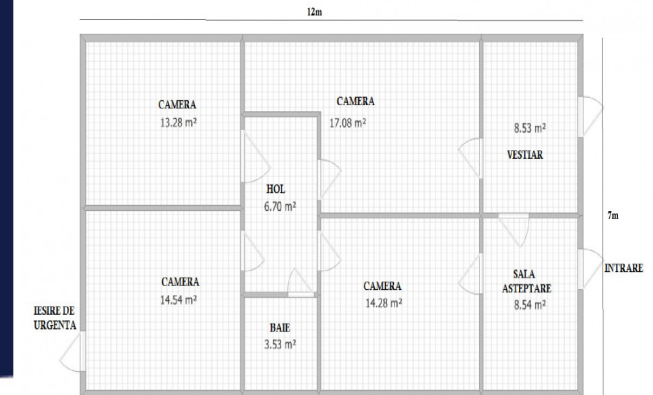

**SPATIU KINETO TERAPIE 80MP, 4 CABINETE,  
INTRE LACURI UTILITATI INCLUSE  
ID: P32527**

**DE INCHIRIAT**

**Pret: €800/month**

**Supr. utila: 80 m<sup>2</sup>**

**Nr. incaperi: 6**

DEMISOL

**PERSOANA DE CONTACT: COTLIN BONTE**  
**TEL.MOBIL: 0799.994041**  
**EMAIL: office@weltimobiliare.ro**