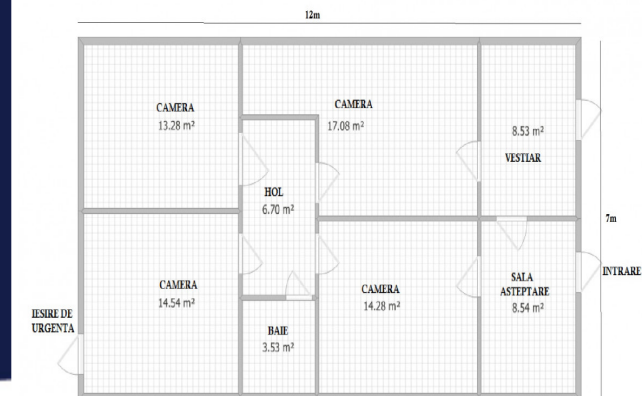

**SPATIU KINETO TERAPIE 80MP, 4 CABINETE,
INTRE LACURI UTILITATI INCLUSE
ID: P32527**

DE INCHIRIAT

Pret: €800/month

Supr. utila: 80 m²

Nr. incaperi: 6

DEMISOL

PERSOANA DE CONTACT: COTLIN BONTE

TEL.MOBIL: 0799.994041