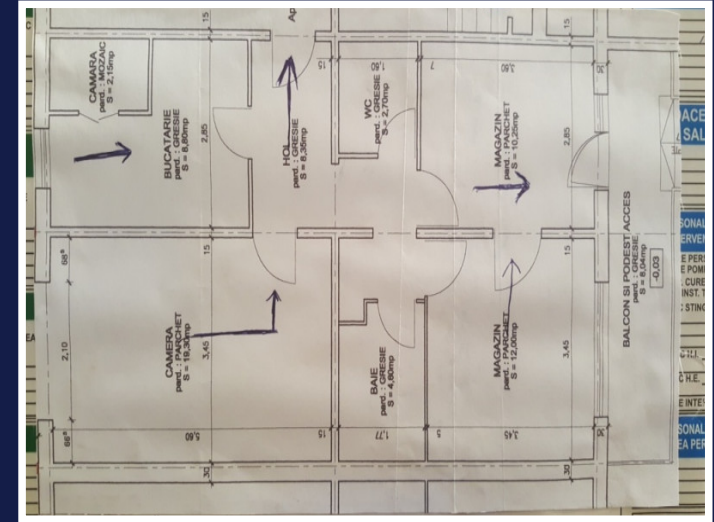

SPATIU COMERCIAL, 63MP, CARTIER INTRE
LACURI
ID: P9699

DE INCHIRIAT

Supr. utila: 63 m²

Nr. incaperi: 3

PERSOANA DE CONTACT: COTLIN BONTE

TEL.MOBIL: 0799.994041

EMAIL: office@weltimobiliare.ro