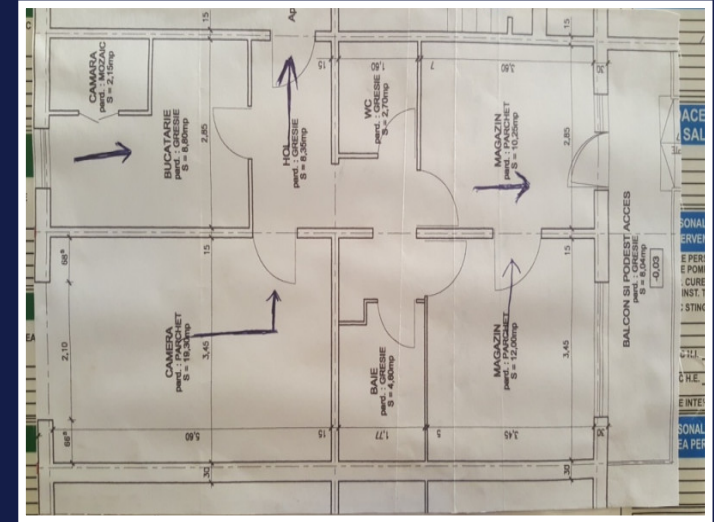

SPATIU COMERCIAL, 63MP, CARTIER INTRE
LACURI
ID: P9699

DE INCHIRIAT

Pret: €550/month

Supr. utila: 63 m²

Nr. incaperi: 3

PERSOANA DE CONTACT: COTLIN BONTE

TEL.MOBIL: 0799.994041

EMAIL: office@weltimobiliare.ro