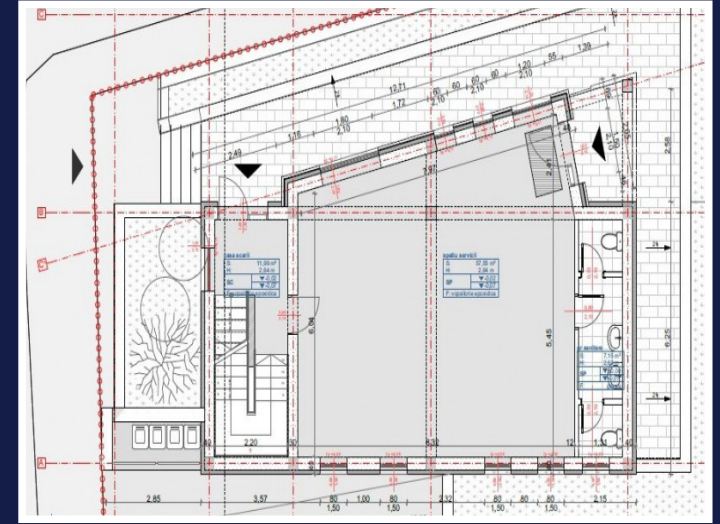

**SPATIU COMERCIAL, 65MP OPEN SPACE,
INTRE LACURI
ID: P5597**

DE INCHIRIAT

Pret: €700/month

Supr. utila: 65 m²

Nr. incaperi: 1

PERSOANA DE CONTACT:

TELEFON: 0264.597584

EMAIL: office@weltimobiliare.ro