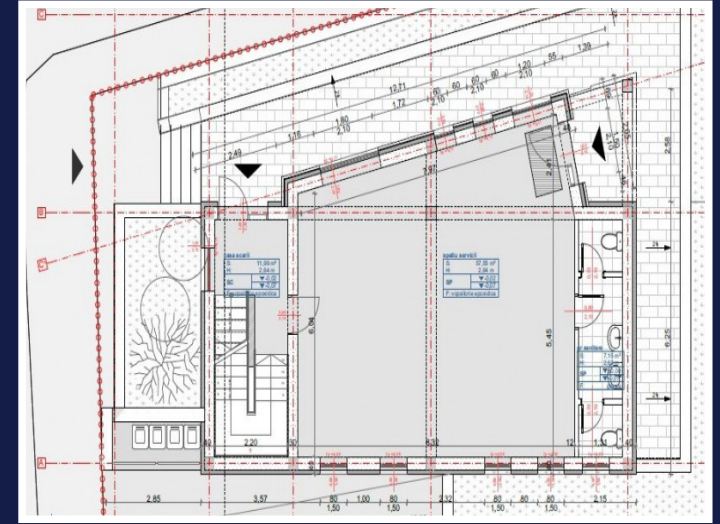

DE INCHIRIAT SPATIU COMERCIAL, 65MP,
INTRE LACURI
ID: P5597

DE INCHIRIAT

Pret: €700/month

Supr. utila: 65 m²

Nr. incaperi: 1

PERSOANA DE CONTACT: CLAUDIA ONIGA
TEL.MOBIL: 0737.040016
EMAIL: office@weltimobiliare.ro