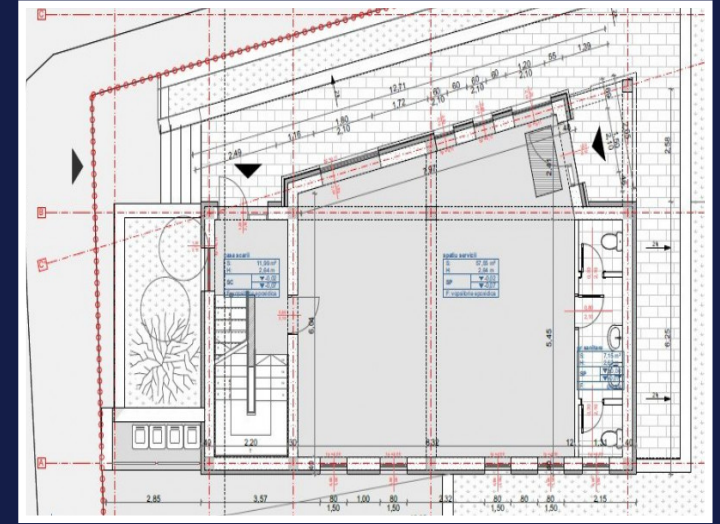

**SPATIU COMERCIAL, 65MP OPEN SPACE,
INTRE LACURI
ID: P5597**

DE INCHIRIAT

Pret: €700/month

Supr. utila: 65 m²

Nr. incaperi: 1

PERSOANA DE CONTACT: CLAUDIA ONIGA

TEL.MOBIL: 0737.040016

EMAIL: office@weltimobiliare.ro