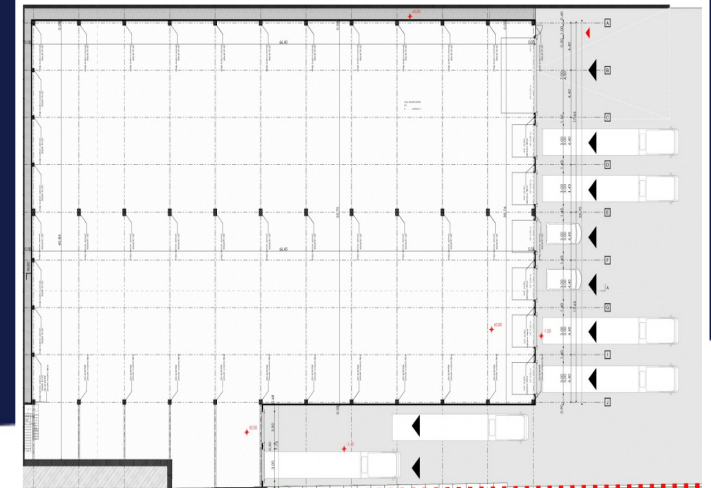

DEPOZIT 2560MP H=9M, 8 RAMPE, 17
PARCARI, PLATFORMA 1750MP, ZONA
NAPOLACT

DE INCHIRIAT

ID: P44966

Pret: €12,500/month

Supr. utila: 2720
m²

Nr. incaperi: 1

PERSOANA DE CONTACT: CĂTĂLIN BONTE

TEL.MOBIL: 0799.994041