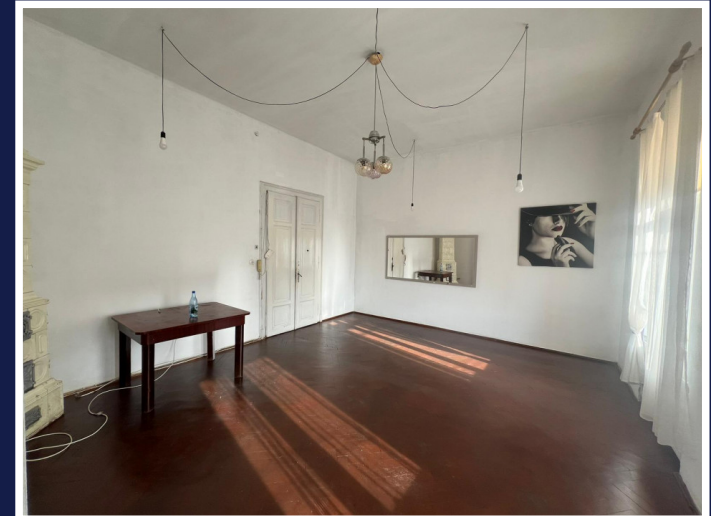

**INCHIRIERE SPATIU 94MP IN CLADIRE  
CLASICA, P-TA MIHAI VITEAZU, LOCATIE  
OPTIMA**

**DE INCHIRIAT**

ID: P41181

**Pret: €950/month**

Supr. utila: 94 m<sup>2</sup>

Nr. incaperi: 4

**PERSOANA DE CONTACT: WELT IMOBILIARE**