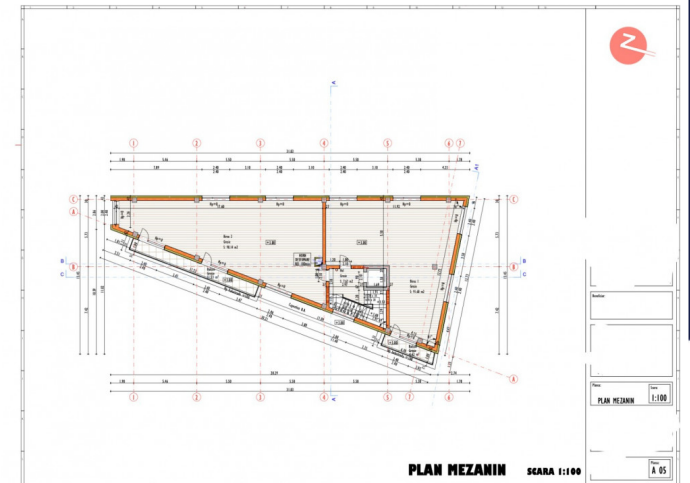

**SPATIU BIROU IN BLOC NOU CONSTRUIT, 98
MP, ZONA GRIGORESCU-TAIETURA TURCULUI
ID: P40664**

DE INCHIRIAT

Pret: €1,960/month

Supr. utila: 98 m²

PERSOANA DE CONTACT: WELT IMOBILIARE

TEL.MOBIL: 0756223366

EMAIL: office@weltimobiliare.ro