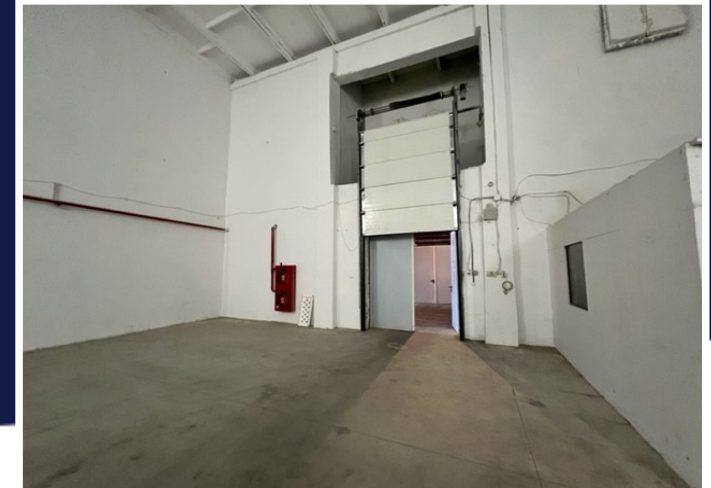

SPATIU DEPOZITARE 200MP, ZONA PETROM
BACIU, ACCES TIR
ID: P32245

DE INCHIRIAT

Pret: €918/month

Supr. utila: 204 m²

Nr. incaperi: 1

PERSOANA DE CONTACT: COTLIN BONTE

TEL.MOBIL: 0799.994041

EMAIL: office@weltimobiliare.ro