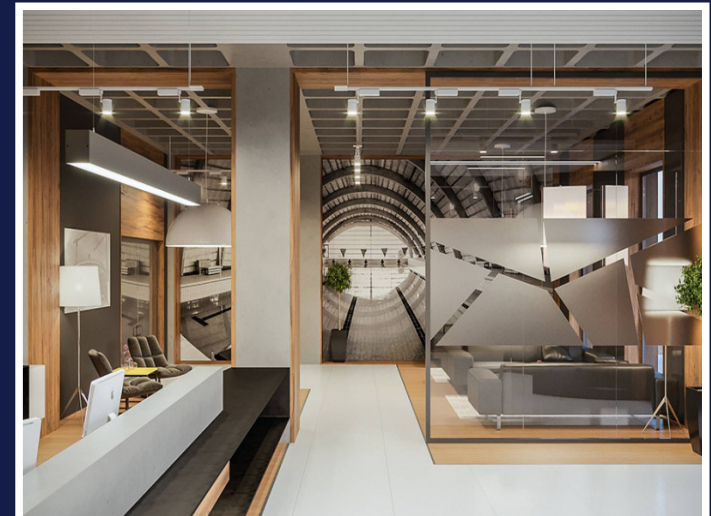

**SPATIU COMERCIAL 545 MP UTILI, PARTER,  
ZONA CALEA TURZII, CLASA A  
ID: P19632**

**DE INCHIRIAT**

**Pret: €7,635/month**

**Supr. utila: 545.38  
m<sup>2</sup>**

**Nr. incaperi: 2**

**PERSOANA DE CONTACT: CĂTĂLIN BONTE**