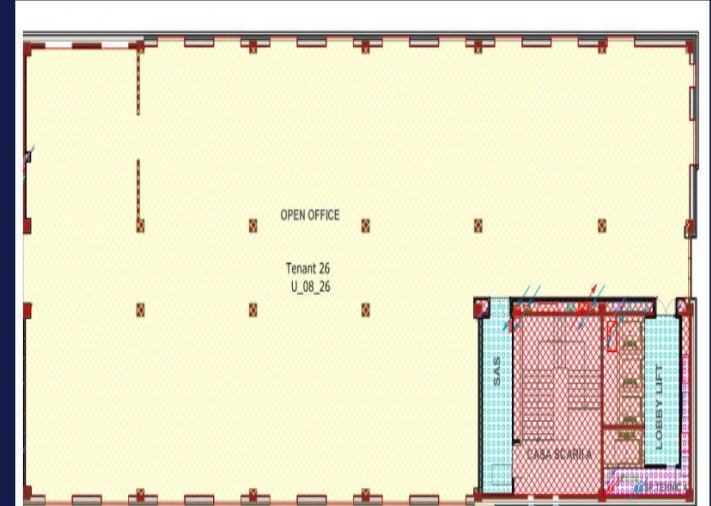

SPATIU DE BIROU 1238 MP UTILI, CLASA A,  
CALEA TURZII, SERVICII ADMINISTRATIVE  
ID: P19622

DE INCHIRIAT

PERSOANA DE CONTACT: CĂTĂLIN BONTE  
TEL.MOBIL: 0799.994041  
EMAIL: [office@weltimobiliare.ro](mailto:office@weltimobiliare.ro)