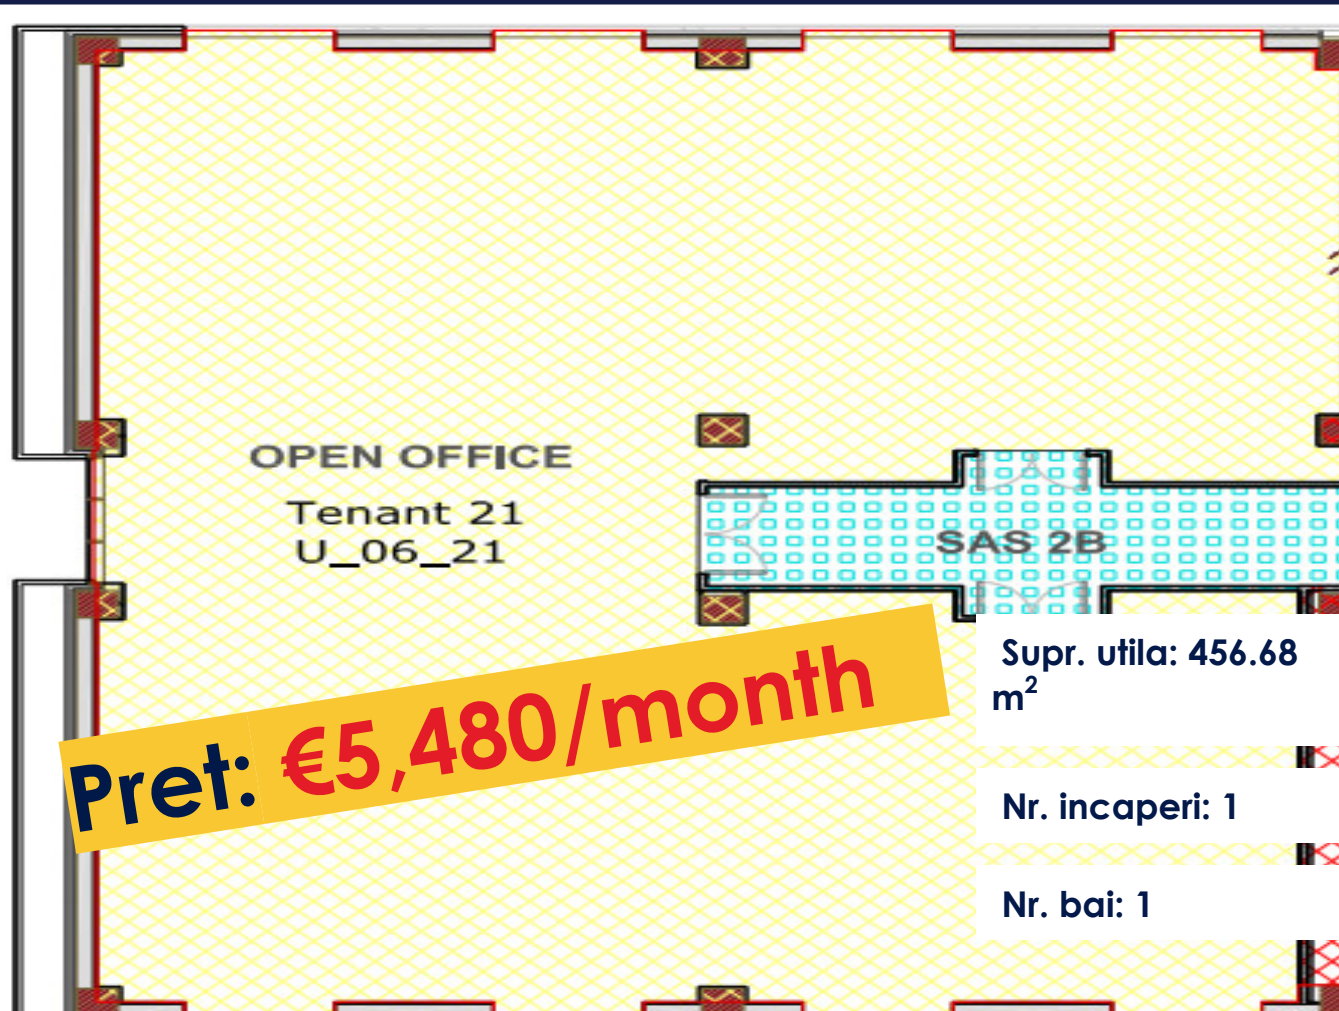

SPATIU DE BIROU 456 MP UTILI, CLASA A,
CALEA TURZII, SERVICII ADMINISTRATIVE
ID: P19568

DE INCHIRIAT

PERSOANA DE CONTACT: COTLIN BONTE

TEL.MOBIL: 0799.994041

EMAIL: office@weltimobiliare.ro