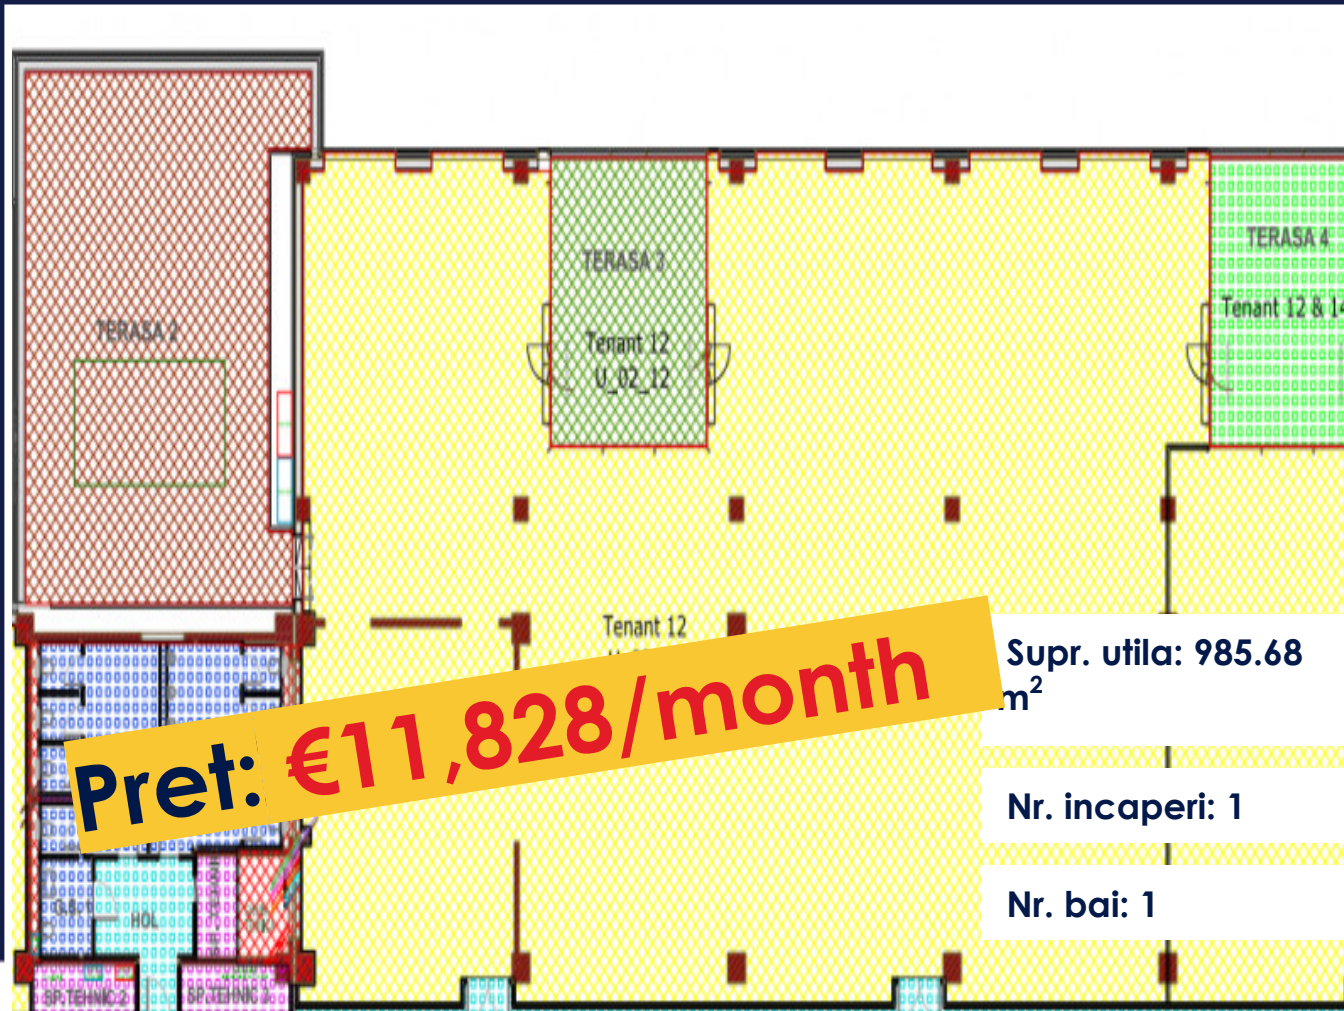

SPATIU DE BIROU 985 MP UTILI, CLASA A,
CALEA TURZII, SERVICII ADMINISTRATIVE
ID: P19566

DE INCHIRIAT

PERSOANA DE CONTACT: CĂTĂLIN BONTE

TEL.MOBIL: 0799.994041

EMAIL: office@weltimobiliare.ro