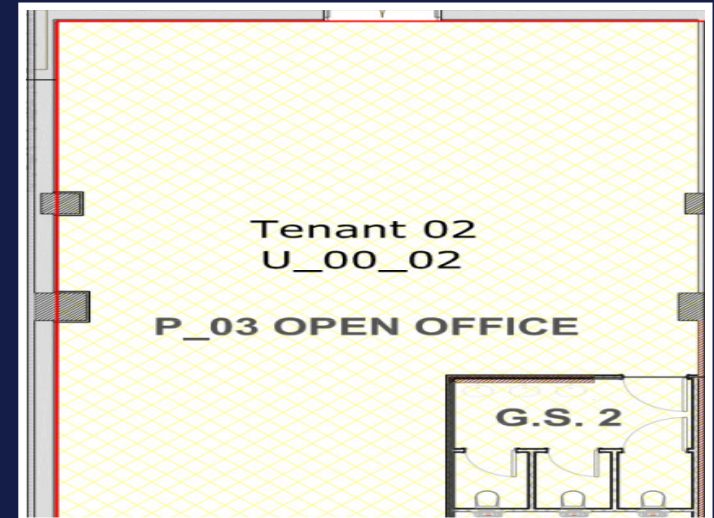

SPATIU COMERCIAL 154 MP, PARTER, ZONA
CALEA TURZII, CLADIRE BIROU CLASA A
ID: P19560

DE INCHIRIAT

PERSOANA DE CONTACT: COTLIN BONTE
TEL.MOBIL: 0799.994041
EMAIL: office@weltimobiliare.ro