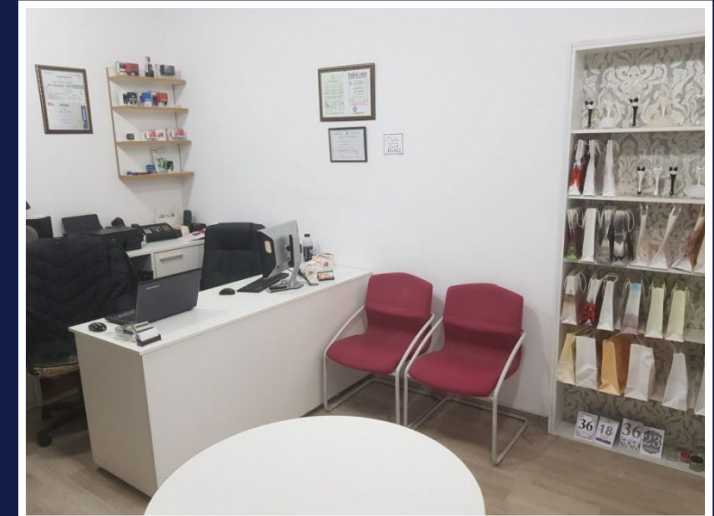

SPATIU COMERCIAL 19 MP, PIATA MIHAI
VITEAZUL
ID: P14626

DE INCHIRIAT

Pret: €450/month

Supr. utila: 19 m²

Nr. incaperi: 1

PERSOANA DE CONTACT: EMIL TRYBALSKI
TEL.MOBIL: 0799.781011
EMAIL: office@weltimobiliare.ro