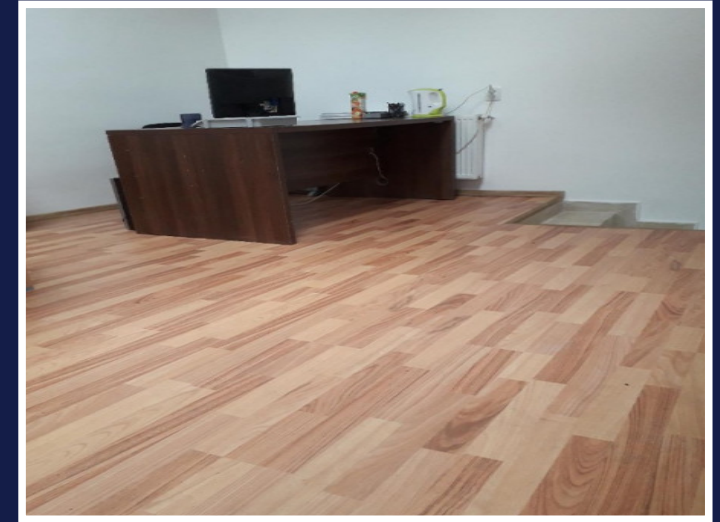

DE INCHIRIAT SPATIU DE BIROURI, 30 MP,
ZONA PLATINIA SHOPPING CENTER
ID: P12382

DE INCHIRIAT

Pret: €310/month

Supr. utila: 30 m²

Nr. incaperi: 1

Nr. bai: 1

PERSOANA DE CONTACT: GABRIELA POP

TEL.MOBIL: 0799.994045