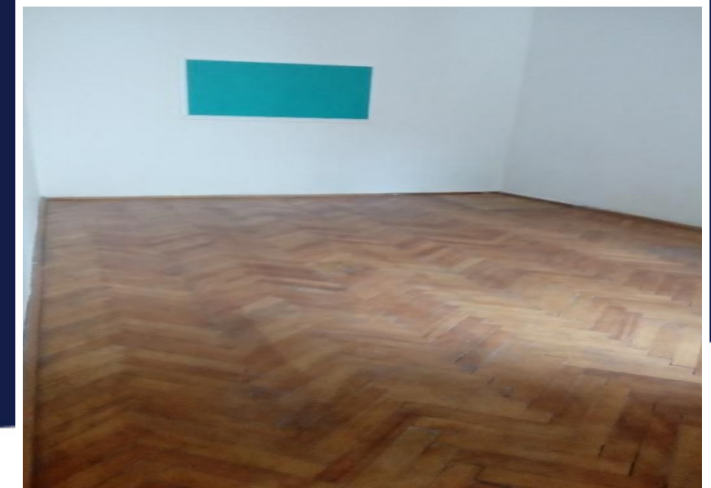

DE INCHIRIAT SPATIU PENTRU BIROURI
SEMICENTRAL SUPRAFATA 80 MP
ID: P4498

DE INCHIRIAT

Pret: €550/month

Supr. utila: 80 m²

Nr. incaperi: 3

Nr. bai: 1

PERSOANA DE CONTACT: CLAUDIA ONIGA

TEL.MOBIL: 0737.040016