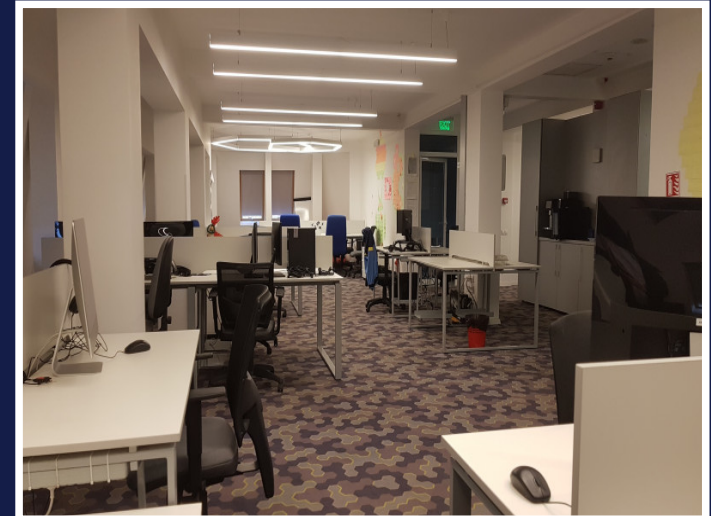

CLADIRE INDIVIDUALA BIROURI, 800MP,
ZONA 7 STRAZI - GRUIA
ID: P27382

DE INCHIRIAT

Pret: €7,254/month

Supr. utila: 806 m²

Nr. incaperi: 8

Nr. bai: 8

PERSOANA DE CONTACT: CĂTĂLIN BONTE

TEL.MOBIL: 0799.994041