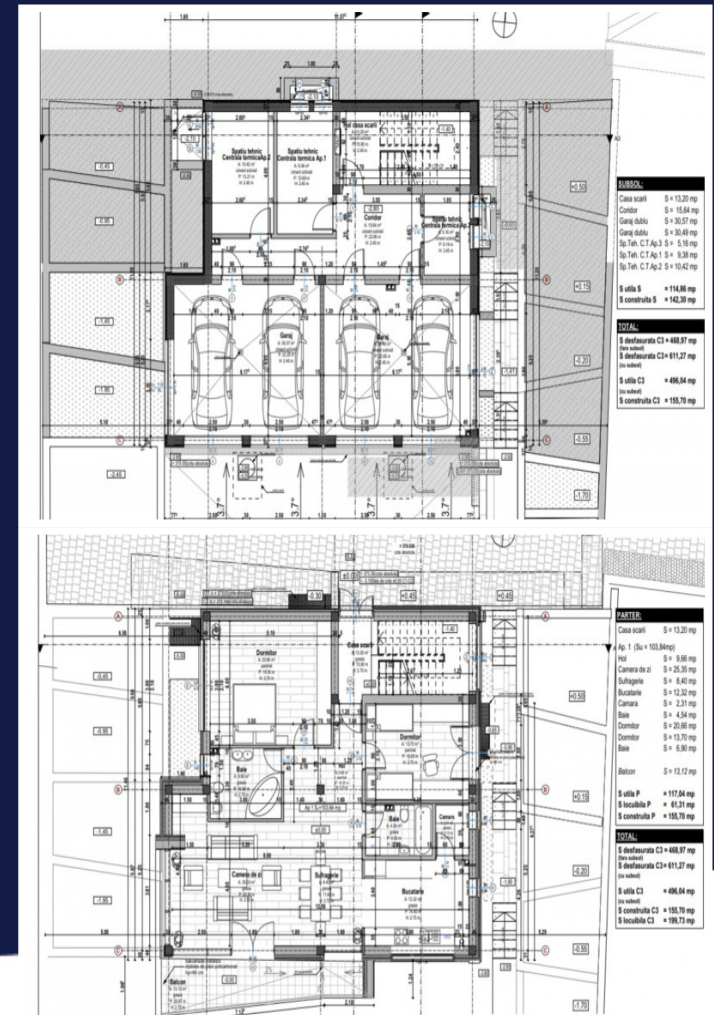

VILA MODERNA DE INCHIRIAT, 496MP, IDEAL
 SPATII BIROURI, GRIGORESCU- ROSETTI
 ID: P22124

DE INCHIRIAT

Pret: €7,440/month

Supr. utila: 496 m²

Nr. incaperi: 12

Nr. bai: 6

PERSOANA DE CONTACT: CĂTĂLIN BONTE

TEL.MOBIL: 0799.994041