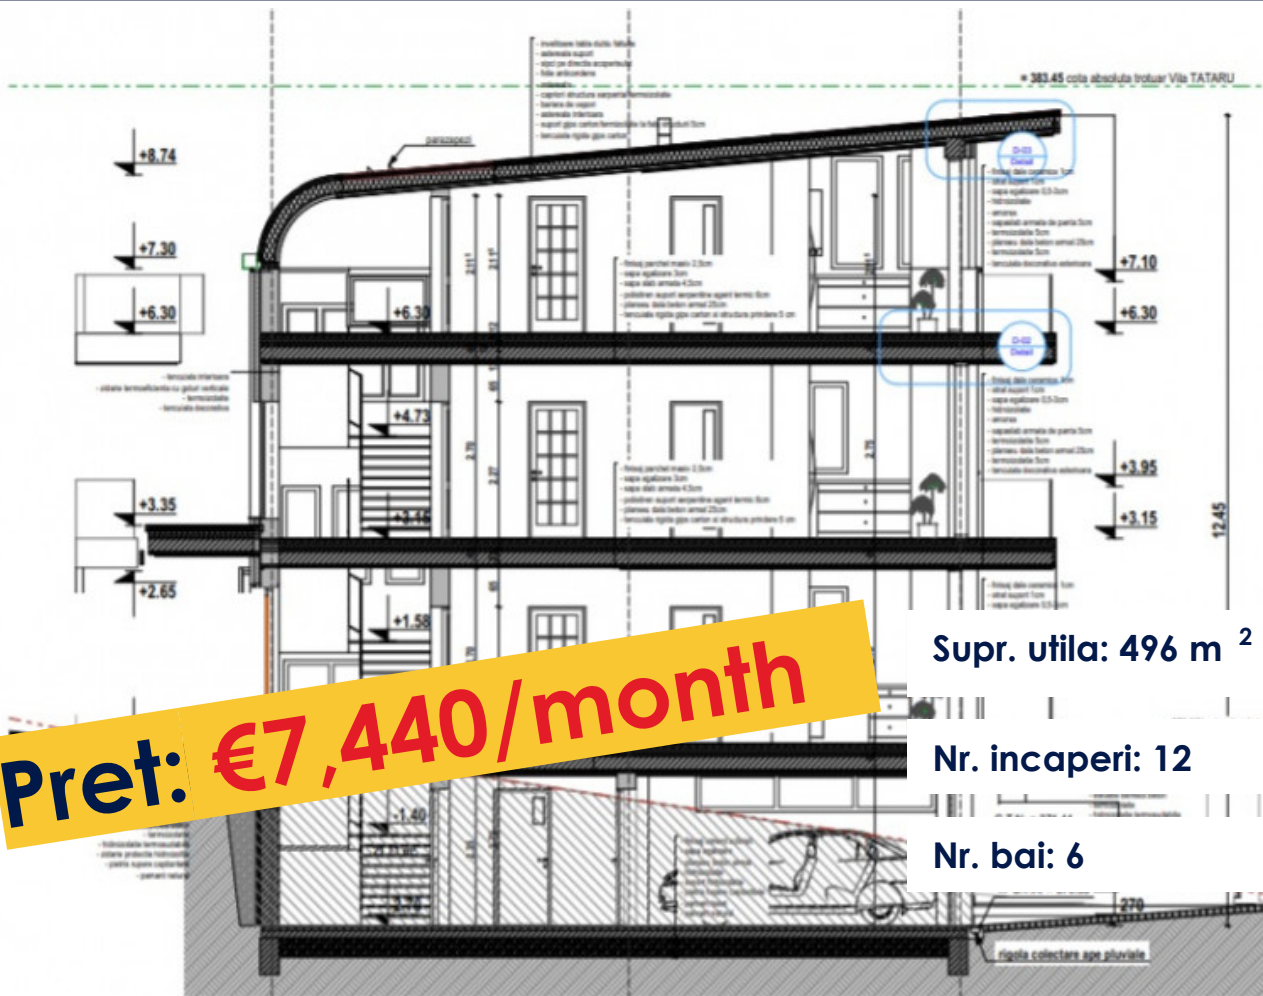

VILA MODERNA DE INCHIRIAT, 496MP, IDEAL
 SPATII BIROURI, GRIGORESCU- ROSETTI
 ID: P22124

DE INCHIRIAT

Pret: €7,440/month

Supr. utila: 496 m²

Nr. incaperi: 12

Nr. bai: 6

PERSOANA DE CONTACT: CĂTĂLIN BONTE

TEL.MOBIL: 0799.994041