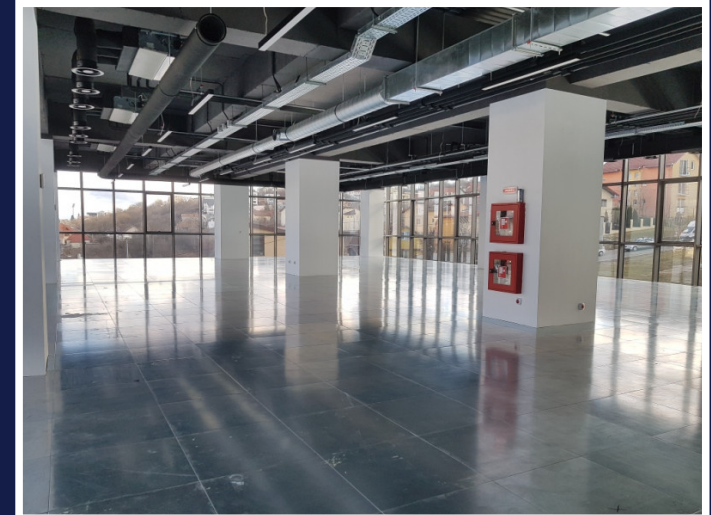

SPATII DE LUCRU MODERNE IN CLADIRE DE  
BIROURI GRUIA  
ID: P22059

DE INCHIRIAT

PERSOANA DE CONTACT: CĂTĂLIN BONTE  
TEL.MOBIL: 0799.994041  
EMAIL: [office@weltimobiliare.ro](mailto:office@weltimobiliare.ro)